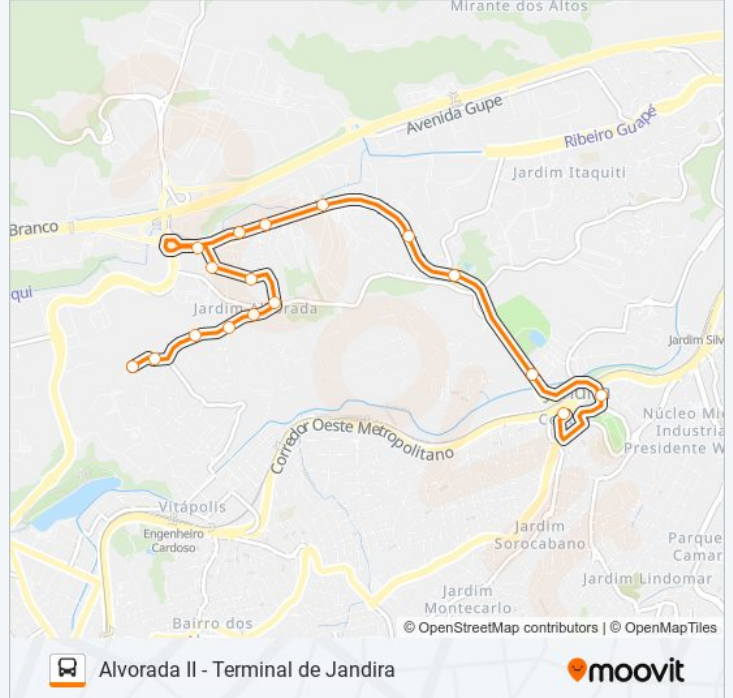

Sentido: Alvorada II

17 pontos

[VER OS HORÁRIOS DA LINHA](#)

Terminal Municipal de Jandira

Rua José Manoel da Conceição, 423

Rodovia João De Góes, 164

Rodovia João De Góes1000

Rodovia João De Góes, 1400

Via de Acesso João de Góes, 2300 - Jardim Alvorada Jandira

Via de Acesso João de Góes, 2148-2192 - Jardim Alvorada, Jandira - Sp, Brasil

Via de Acesso João de Góes 680

Via de Acesso João de Góes, 72 - Jardim Alvorada, Jandira

Rua Antão Stener, 44

Rua Eli Valter César, 38

Rua Rio Grande Do Sul 25

Estrada Velha de Itu, 1572-1836

Estrada Velha De Itu 1849

Rua Das Cerejas, 242

Rua Dos Umbus, 55-293

Rua Codorna 553

Informações da linha de ônibus JT323VP1**Sentido:** Alvorada II**Paradas:** 17**Duração da viagem:** 20 min**Resumo da linha:**

Sentido: Terminal Jandira

17 pontos

[VER OS HORÁRIOS DA LINHA](#)

- Rua Codorna 553
- Rua Dos Umbus 158
- Rua Das Cerejas 408
- Rua Das Cerejas, 310
- Rua Das Cerejas 332
- Estrada Velha De Itu 1571
- Rua Rio Grande Do Sul 158
- Rua Heneide Storni Ribeiro, 27
- Rua Eli Valter César 115
- Rua Ramon Fernandes Péres 48
- Spa-032/280 Rod. João de Góes, Km 0,4 Sul
- Spa-032/280 Rod. João de Góes, Km 0,7 Sul - Jardim Alvorada, Jandira
- Via de Acesso João de Góes, 2121 - Jardim Alvorada, Jandira
- Via de Acesso João de Góes
- R. José Albino Pereira - Jardim Alvorada, Jandira - Sp, Brasil
- Via de Acesso João de Góes 133
- Terminal Municipal de Jandira