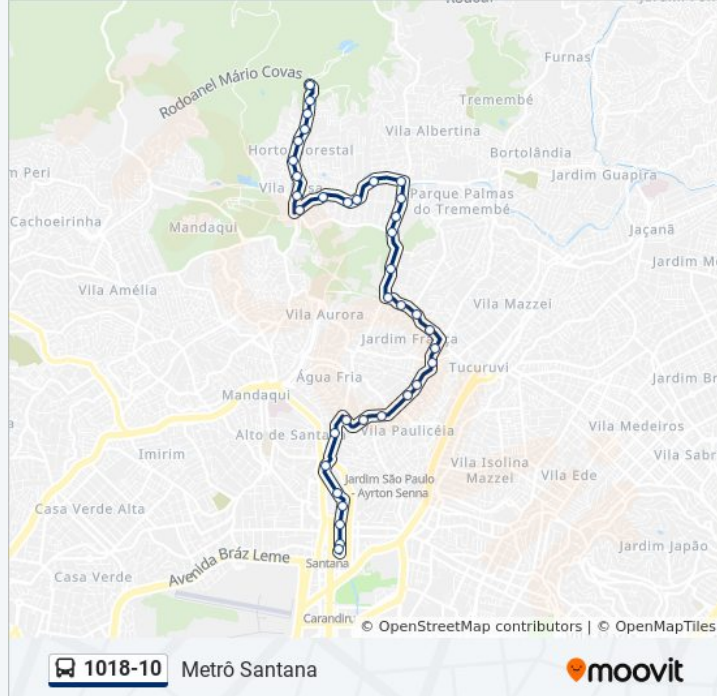

**Informações da linha de ônibus 1018-10****Sentido:** Metrô Santana**Paradas:** 36**Duração da viagem:** 44 min**Resumo da linha:**

Av. Nova Cantareira, 2475

Av. Nova Cantareira, 2153

Praça Efro Guimarães 1955

Av. Nova Carntareira

Av. Nova Cantareira 1245

Av. Nova Cantareira 789

Av. Nova Cantareira, 439

R. Mto. João Gomes de Araújo, 138

Av. Água Fria, 5

R. Perpetuo Júnior, 152

R. José Debieux, 123

### Sentido: VI. Rosa

35 pontos

[VER OS HORÁRIOS DA LINHA](#)

Terminal Metrô Santana

Rua Doutor Zuquim 468

Rua Doutor Zuquim

R. Dr. Zuquim, 1020

Rua Doutor Zuquim 1214

### Informações da linha de ônibus 1018-10

**Sentido:** VI. Rosa

**Paradas:** 35

**Duração da viagem:** 44 min

**Resumo da linha:**

Av. Nova Cantareira, 2462

Av. Nova Cantareira, 2740

Av. Nova Cantareira, 3192