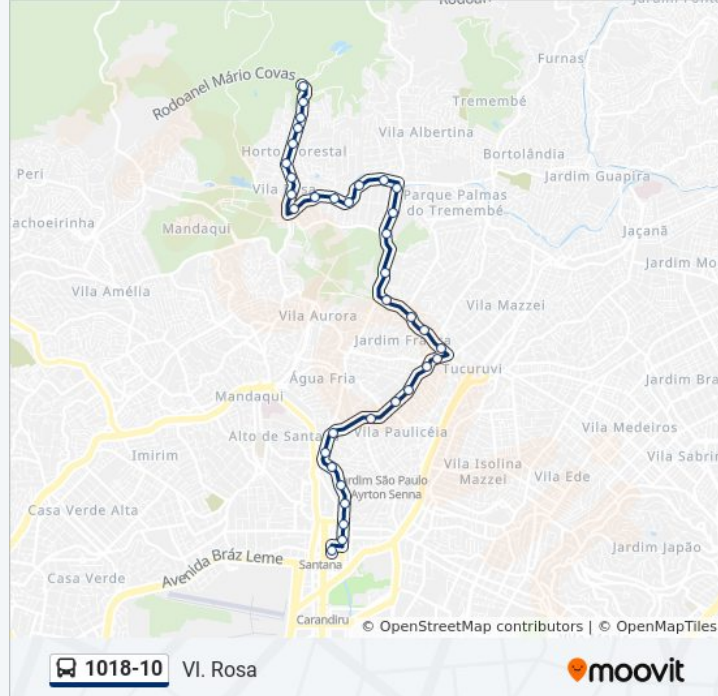

### Informações da linha de ônibus 1018-10

**Sentido:** VI. Rosa

**Paradas:** 35

**Duração da viagem:** 44 min

**Resumo da linha:**

Av. Nova Cantareira, 2462

Av. Nova Cantareira, 2740

Av. Nova Cantareira, 3192

R. Maria Amalia Lopes de Azevedo, 39

R. Mamud Rahd, 196

R. do Horto, 390

Av. Luiz Carlos Gentile de Laet, 908

Av. Luiz Carlos Gentile de Laet, 1166

Av. Luiz Carlos Gentile de Laet, 1362

Av. Luiz Carlos Gentile de Laet, 1618

Av. Luiz Carlos Gentile de Laet, 1882

Av. Luiz Carlos Gentile de Laet, 1950

Av. Luiz Carlos Gentile de Laet, 2250

Av. Luiz Carlos Gentile de Laet, 2500

Os horários e os mapas do itinerário da linha de ônibus 1018-10 estão disponíveis, no formato PDF offline, no site: [moovitapp.com](https://moovitapp.com). Use o [Moovit App](#) e viaje de transporte público por São Paulo e Região! Com o Moovit você poderá ver os horários em tempo real dos ônibus, trem e metrô, e receber direções passo a passo durante todo o percurso!