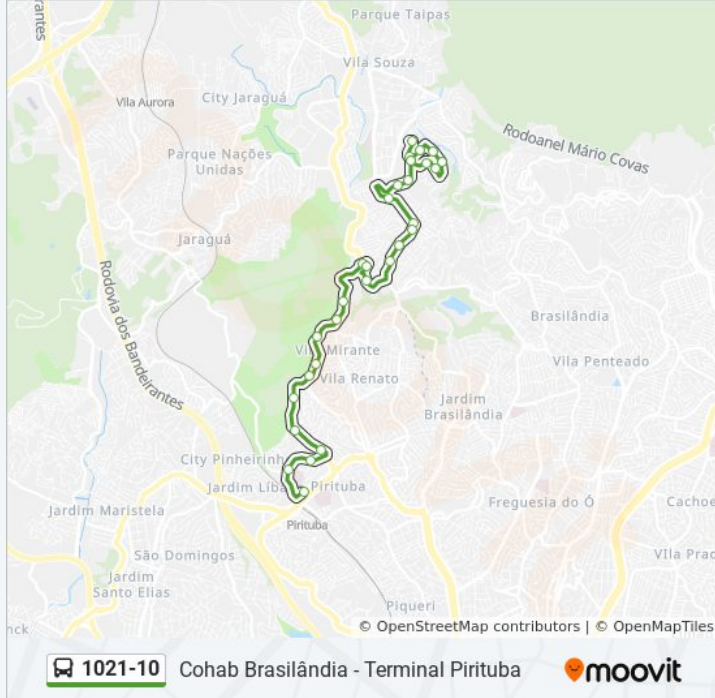

1021-10

Cohab Brasilândia - Terminal Pirituba

Use O App

A linha de ônibus 1021-10 | (Cohab Brasilândia - Terminal Pirituba) tem 2 itinerários.

(1) COHAB Brasilândia: 00:20 - 23:35(2) Term. Pirituba: 04:15 - 23:50

### Sentido: Term. Pirituba

31 pontos

[VER OS HORÁRIOS DA LINHA](#)

- R. Joaquim Pimentel
- R. da Cooperação, 32
- R. Ilha da Juventude, 846
- R. Interativa, 111
- R. Interativa, 15
- R. Vale do Sol, 111
- R. Vale do Sol, 47
- R. Ilha da Juventude, 1009
- R. Ilha da Juventude, 846
- R. Ilha da Juventude, 82
- R. Ilha da Juventude, 390
- R. Ilha da Juventude
- Av. Elísio Teixeira Leite, 6405
- Av. Elísio Teixeira Leite, 5597
- Av. Elísio Teixeira Leite, 5745
- Av. Elísio Teixeira Leite, 5039
- Av. Elísio Teixeira Leite, 4811
- R. Cb. João Assunção, 38

### Informações da linha de ônibus 1021-10

**Sentido:** Term. Pirituba

**Paradas:** 31

**Duração da viagem:** 36 min

**Resumo da linha:**

R. Salvo Veloso, 287

R. Agostinho Angola, 36

Av. Raimundo Pereira de Magalhães 8341

Av. Raimundo Pereira de Magalhães, 5893

Av. Menotti Laudísio, 553

Av. Menotti Laudísio, 181

Terminal Pirituba

Os horários e os mapas do itinerário da linha de ônibus 1021-10 estão disponíveis, no formato PDF offline, no site: [moovitapp.com](https://moovitapp.com). Use o [Moovit App](#) e viaje de transporte público por São Paulo e Região! Com o Moovit você poderá ver os horários em tempo real dos ônibus, trem e metrô, e receber direções passo a passo durante todo o percurso!