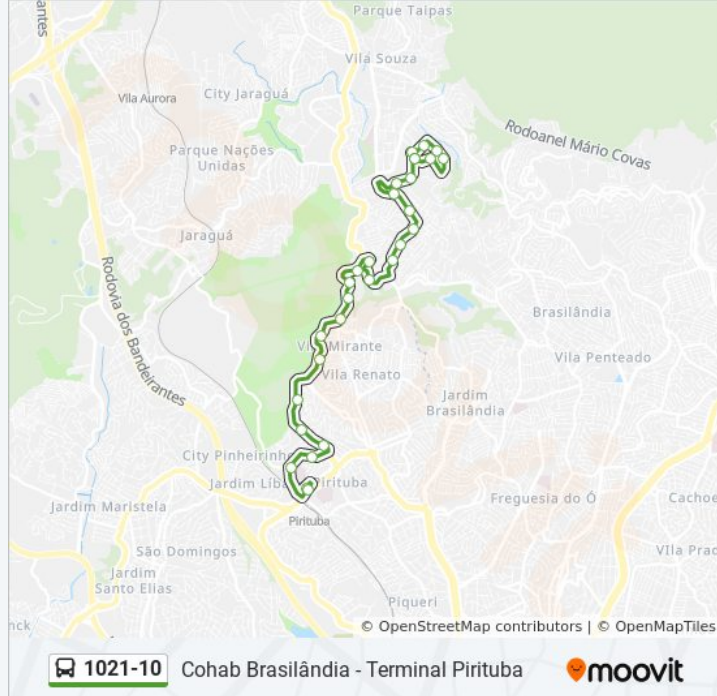

1021-10

Cohab Brasilândia - Terminal Pirituba

Use O App

A linha de ônibus 1021-10 | (Cohab Brasilândia - Terminal Pirituba) tem 2 itinerários.

(1) COHAB Brasilândia: 00:20 - 23:35(2) Term. Pirituba: 04:15 - 23:50

R. Cb. João Assunção, 8

Av. Elísio Teixeira Leite, 4768

Av. Elísio Teixeira Leite, 5017

Av. Elísio Teixeira Leite, 5778

Av. Elísio Teixeira Leite, 6052

Av. Elísio Teixeira Leite, 5907

R. Ilha da Juventude

R. Ilha da Juventude, 360

**Informações da linha de ônibus 1021-10****Sentido:** COHAB Brasilândia**Paradas:** 29**Duração da viagem:** 36 min**Resumo da linha:**

- R. Ilha da Juventude, 84
- R. Ilha da Juventude, 846
- R. Ilha da Juventude, 1046
- R. Vale do Sol, 59
- R. Vale do Sol, 105
- R. Interativa, 99
- R. Ilha da Juventude, 846
- R. da Cooperação

### Sentido: Term. Pirituba

31 pontos

[VER OS HORÁRIOS DA LINHA](#)

- R. Joaquim Pimentel
- R. da Cooperação, 32
- R. Ilha da Juventude, 846
- R. Interativa, 111
- R. Interativa, 15
- R. Vale do Sol, 111
- R. Vale do Sol, 47
- R. Ilha da Juventude, 1009
- R. Ilha da Juventude, 846
- R. Ilha da Juventude, 82
- R. Ilha da Juventude, 390
- R. Ilha da Juventude
- Av. Elísio Teixeira Leite, 6405
- Av. Elísio Teixeira Leite, 5597
- Av. Elísio Teixeira Leite, 5745
- Av. Elísio Teixeira Leite, 5039
- Av. Elísio Teixeira Leite, 4811
- R. Cb. João Assunção, 38