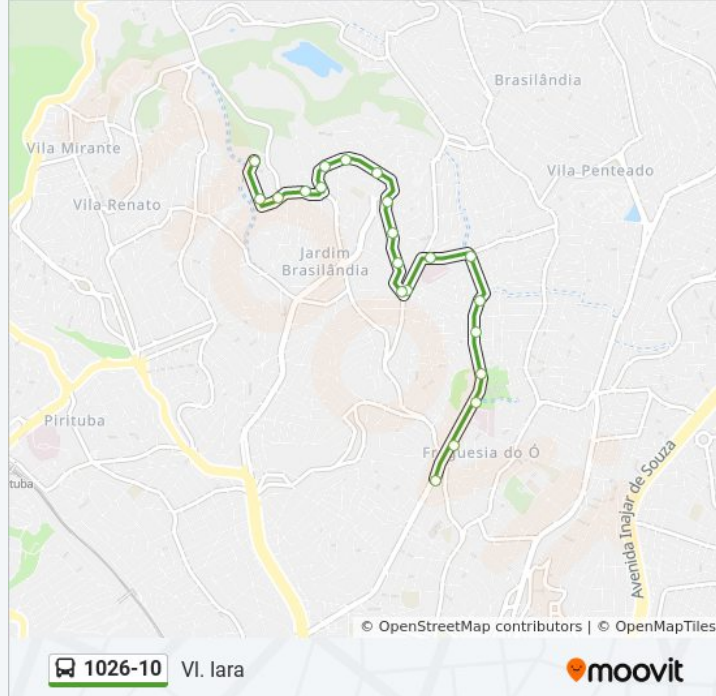

Sentido: Conexão Petrônio Portela

20 pontos

[VER OS HORÁRIOS DA LINHA](#)

R. S. Urbano, 527
R. Goulart de Oliveira, 185
R. Goulart de Oliveira, 25
Av. Elísio Teixeira Leite, 2739
R. Maria Nazaro da Silva, 679
R. Maria Nazaro da Silva, 478
R. Maria Nazaro da Silva, 183
R. Raulino Galdino da Silva, 727
R. Raulino Galdino da Silva, 505
R. Raulino Galdino da Silva, 245
R. Raulino Galdino da Silva, 63
Estr. do Sabão, 712
Av. Michihisa Murata, 150
Av. Michihisa Murata, 221
R. João Rodrigues Chaves, 73
R. dos Morgados, 34
Av. Min. Petrônio Portela 2035
Av. Min. Petrônio Portela
Av. Min. Petrônio Portela, 1556
Pça. Pedro Blaserna (C. P. Portela)

Informações da linha de ônibus 1026-10**Sentido:** Conexão Petrônio Portela**Paradas:** 20**Duração da viagem:** 19 min**Resumo da linha:**

Sentido: Vl. Iara

21 pontos

[VER OS HORÁRIOS DA LINHA](#)

- Pça. Pedro Blaserna (C. P. Portela)
- Av. Min. Petrônio Portela, 1432
- Av. Min. Petrônio Portela, 1746
- Av. Min. Petrônio Portela, 2010
- Av. Min. Petrônio Portela, 2247
- R. dos Morgados, 134
- R. João Rodrigues Chaves, 272
- Av. Michihisa Murata, 69
- Estr. do Sabão, 516
- R. Raulino Galdino da Silva, 34
- R. Raulino Galdino da Silva, 268
- R. Raulino Galdino da Silva, 476
- R. Raulino Galdino da Silva, 717
- R. Maria Nazaro da Silva, 120
- R. Maria Nazaro da Silva, 423
- R. Maria Nazaro da Silva, 580
- R. Maria Nazaro da Silva, 717
- Av. Elísio Teixeira Leite, 2808

Informações da linha de ônibus 1026-10

Sentido: Vl. Iara

Paradas: 21

Duração da viagem: 19 min

Resumo da linha:

R. S. Urbano, 58

R. Dr. Aguiar Whitaker, 56

R. S. Urbano, 527

Os horários e os mapas do itinerário da linha de ônibus 1026-10 estão disponíveis, no formato PDF offline, no site: moovitapp.com. Use o [Moovit App](#) e viaje de transporte público por São Paulo e Região! Com o Moovit você poderá ver os horários em tempo real dos ônibus, trem e metrô, e receber direções passo a passo durante todo o percurso!