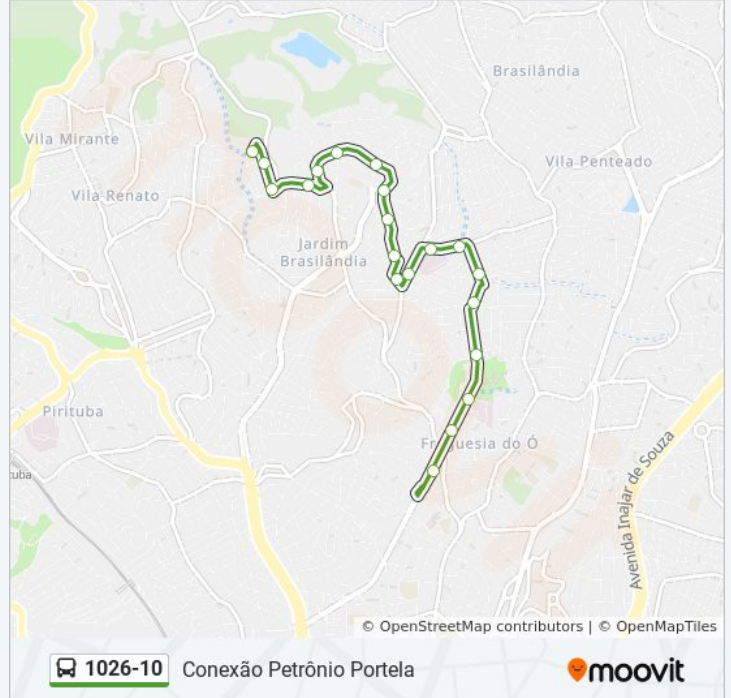

1026-10

Conexão Petrônio Portela

Use O App

A linha de ônibus 1026-10 | (Conexão Petrônio Portela) tem 2 itinerários.

(1) Conexão Petrônio Portela: 04:25 - 23:20(2) VI. Iara: 00:20 - 23:50

Use o aplicativo do Moovit para encontrar a estação de ônibus da linha 1026-10 mais perto de você e descubra quando chegará a próxima linha de ônibus 1026-10.

Sentido: Conexão Petrônio Portela

20 pontos

[VER OS HORÁRIOS DA LINHA](#)

R. S. Urbano, 527
R. Goulart de Oliveira, 185
R. Goulart de Oliveira, 25
Av. Elísio Teixeira Leite, 2739
R. Maria Nazaro da Silva, 679
R. Maria Nazaro da Silva, 478
R. Maria Nazaro da Silva, 183
R. Raulino Galdino da Silva, 727
R. Raulino Galdino da Silva, 505
R. Raulino Galdino da Silva, 245
R. Raulino Galdino da Silva, 63
Estr. do Sabão, 712
Av. Michihisa Murata, 150
Av. Michihisa Murata, 221
R. João Rodrigues Chaves, 73
R. dos Morgados, 34
Av. Min. Petrônio Portela 2035
Av. Min. Petrônio Portela
Av. Min. Petrônio Portela, 1556
Pça. Pedro Blaserna (C. P. Portela)

Informações da linha de ônibus 1026-10**Sentido:** Conexão Petrônio Portela**Paradas:** 20**Duração da viagem:** 19 min**Resumo da linha:**

Sentido: Vl. Iara

21 pontos

[VER OS HORÁRIOS DA LINHA](#)

- Pça. Pedro Blaserna (C. P. Portela)
- Av. Min. Petrônio Portela, 1432
- Av. Min. Petrônio Portela, 1746
- Av. Min. Petrônio Portela, 2010
- Av. Min. Petrônio Portela, 2247
- R. dos Morgados, 134
- R. João Rodrigues Chaves, 272
- Av. Michihisa Murata, 69
- Estr. do Sabão, 516
- R. Raulino Galdino da Silva, 34
- R. Raulino Galdino da Silva, 268
- R. Raulino Galdino da Silva, 476
- R. Raulino Galdino da Silva, 717
- R. Maria Nazaro da Silva, 120
- R. Maria Nazaro da Silva, 423
- R. Maria Nazaro da Silva, 580
- R. Maria Nazaro da Silva, 717
- Av. Elísio Teixeira Leite, 2808

Informações da linha de ônibus 1026-10

Sentido: Vl. Iara

Paradas: 21

Duração da viagem: 19 min

Resumo da linha:

R. S. Urbano, 58

R. Dr. Aguiar Whitaker, 56

R. S. Urbano, 527