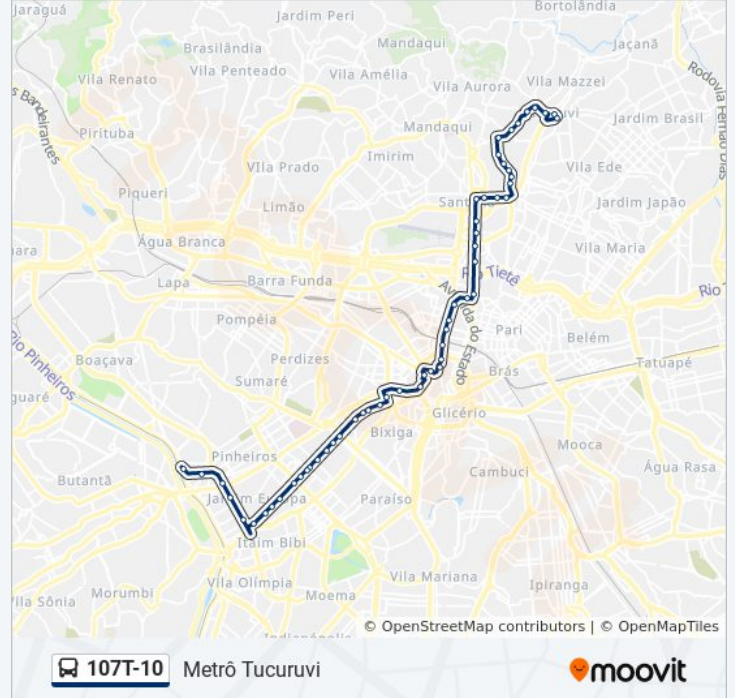

107T-10

Metrô Tucuruvi

Use O App

A linha de ônibus 107T-10 | (Metrô Tucuruvi) tem 2 itinerários.

(1) Metrô Tucuruvi: 00:20 - 23:55(2) Term. Pinheiros: 00:10 - 23:50

Use o aplicativo do Moovit para encontrar a estação de ônibus da linha 107T-10 mais perto de você e descubra quando chegará a próxima linha de ônibus 107T-10.

R. Cap. Salomão, 27

Ac. Retorno Sobre Túnel Papa João Paulo II, 300

Av. Prestes Maia, 488

Av. Prestes Maia, 940

Av. Tiradentes, 324

Av. Tiradentes, 614

Av. Tiradentes, 1018

Rua Pedro Vicente 196

R. Duarte de Azevedo, 912

Av. Leôncio de Magalhães, 382

Av. Leôncio de Magalhães, 556

Av. Leôncio de Magalhães, 738

Av. Leôncio de Magalhães, 1004

Av. Leôncio de Magalhães, 1240

Avenida Nova Cantareira 690

Avenida Nova Cantareira 1164

Av. Nova Carntareira

Rua Domingos Calheiros 1826

Parada Tomé de Lara

Av. Tucuruvi, 570

Terminal Metrô Tucuruvi 3

Avenida Tiradentes 2194

R. Brig. Tobias, 780

Rua Brigadeiro Tobias - Ministerio Da Fazienda