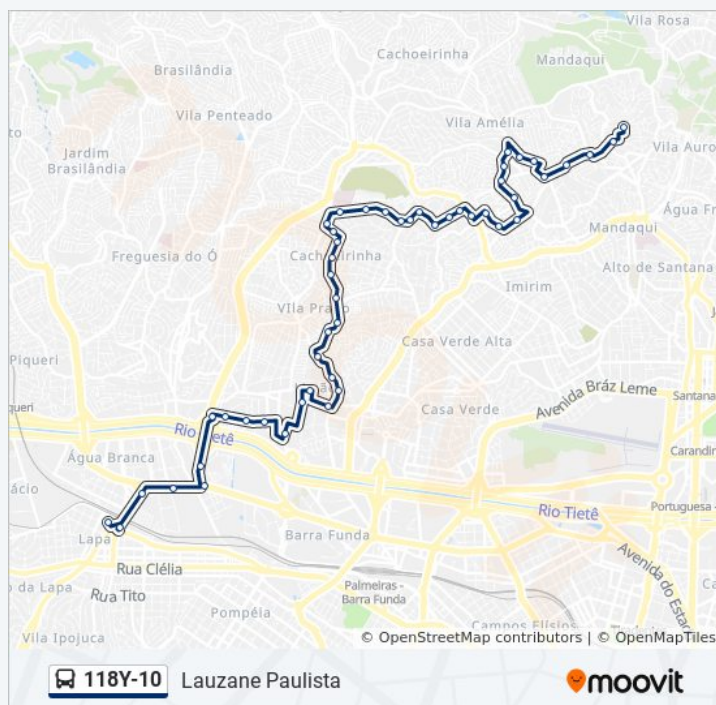

Informações da linha de ônibus 118Y-10**Sentido:** Lapa**Paradas:** 56**Duração da viagem:** 62 min**Resumo da linha:**

Av. João dos Santos Abreu, 828

Av. João dos Santos Abreu, 609

Av. João dos Santos Abreu, 410

R. Julieta Notari Reis, 249

R. Ângelo Bonavita, 141

Av. Dep. Emílio Carlos, 2724

Av. João dos Santos Abreu, 138

Av. João dos Santos Abreu, 601

Av. João dos Santos Abreu, 770

Horários da linha de ônibus 118Y-10

Tabela de horários sentido Lauzane Paulista

Domingo	00:10 - 23:30
Segunda-feira	00:05 - 23:40
Terça-feira	00:00 - 23:40
Quarta-feira	00:00 - 23:40
Quinta-feira	00:00 - 23:40
Sexta-feira	00:00 - 23:40
Sábado	00:00 - 23:48

Informações da linha de ônibus 118Y-10

Sentido: Lauzane Paulista

Paradas: 48

Duração da viagem: 60 min

Resumo da linha:

Av. João dos Santos Abreu, 1098

R. Joaquim Afonso de Souza, 1124

Av. Lasar Segall, 775