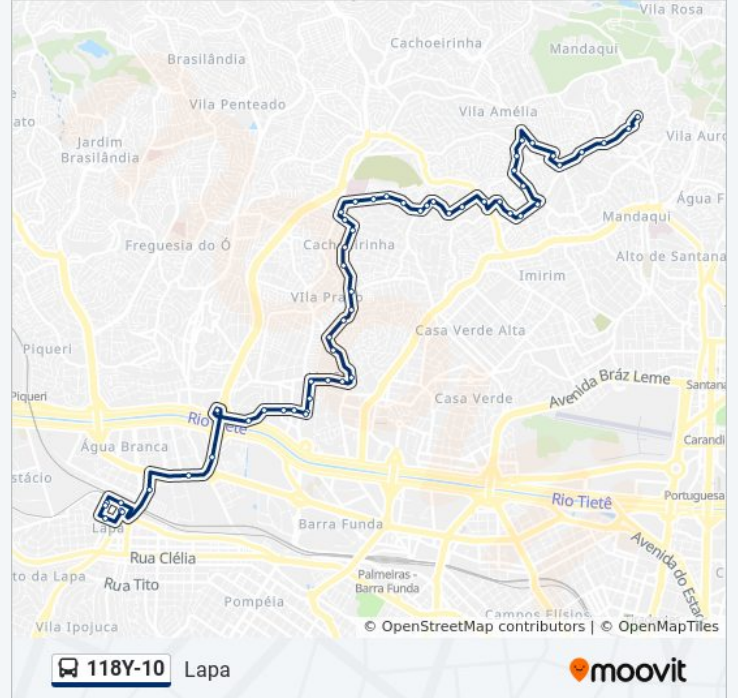

Informações da linha de ônibus 118Y-10**Sentido:** Lapa**Paradas:** 56**Duração da viagem:** 62 min**Resumo da linha:**

Av. João dos Santos Abreu, 828

Av. João dos Santos Abreu, 609

Av. João dos Santos Abreu, 410

Av. Ermano Marchetti, 240

Praça Jácomo Zanella 44

Conrado Moreschi

R. George Smith, 78

Rua George Smith, 102

R. Clemente Alvares 233

R. Martim Tenório, 43

R. Dr. Cincinato Pomponet, 97

Sentido: Lauzane Paulista

48 pontos

[VER OS HORÁRIOS DA LINHA](#)

R. Dr. Cincinato Pomponet, 97

Pça. Melvin Jones

R. Aristides Viadana, 873

Av. Ermano Marchetti, 287

Pedro Corazza

Informações da linha de ônibus 118Y-10

Sentido: Lauzane Paulista

Paradas: 48

Duração da viagem: 60 min

Resumo da linha:

Av. João dos Santos Abreu, 1098

R. Joaquim Afonso de Souza, 1124

Av. Lasar Segall, 775