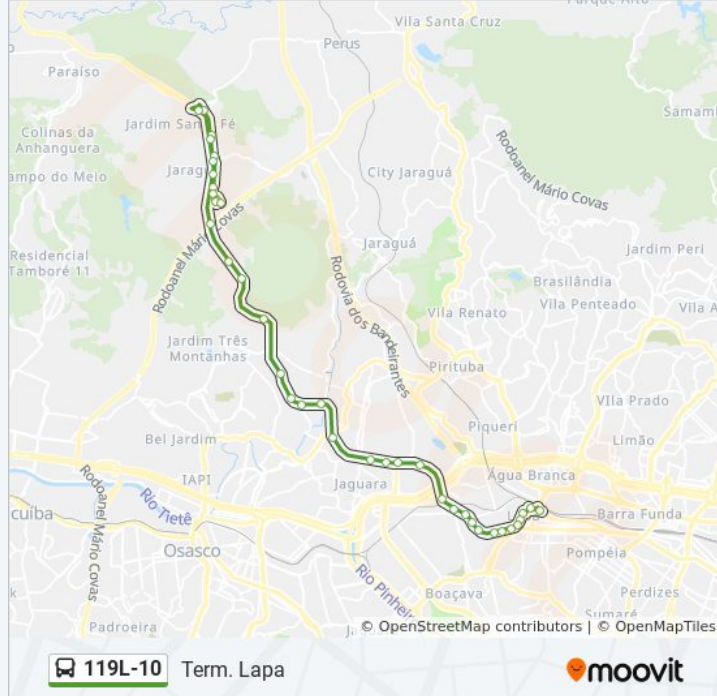

Avenida Alexandre Colares

Avenida Alexandre Colares

Ac. A Av Embaixador Macedo Soares

R. Botucudos

Rua Monte Pascal

R. Monte Pascal

Rua Monte Pascal 57

R. Brig. Gavião Peixoto

Rua Brigadeiro Gavião Peixoto 677

Rua Brigadeiro Gavião Peixoto 213

R. Br. de Jundiaí, 545

R. Br. de Jundiaí, 301

R. Doze de Outubro, 669

R. Doze de Outubro, 529

R. Doze de Outubro, 347

R. Martim Tenório, 43

Terminal Lapa - Plataforma

Sentido: VI. Sulina

22 pontos

[VER OS HORÁRIOS DA LINHA](#)

Terminal Lapa - Plataforma

R. John Harrison, 600

R. Gago Coutinho

Praça Galileo Rovai

Rod. Anhanguera

Rodovia Anhanguera

Rod. Anhanguera

Rod. Anhanguera (Pista Local)

R. Alexandre Caturla, 161

R. Rafael Armenise, 205

R. Luísa Maria Rosa, 306

Duração da viagem: 47 min