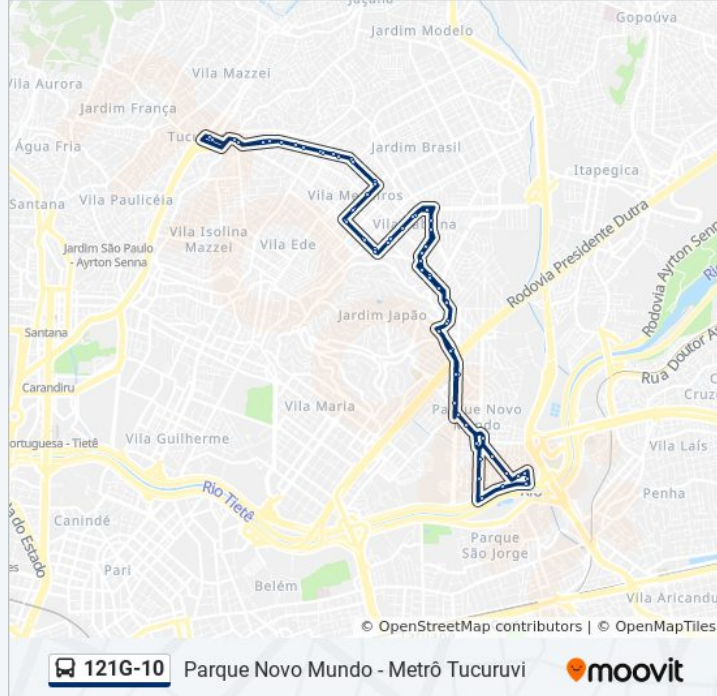

121G-10

Parque Novo Mundo - Metrô Tucuruvi

Use O App

A linha de ônibus 121G-10 | (Parque Novo Mundo - Metrô Tucuruvi) tem 1 itinerário.

(1) Metrô Tucuruvi: 00:00 - 23:40

Use o aplicativo do Moovit para encontrar a estação de ônibus da linha 121G-10 mais perto de você e descubra quando chegará a próxima linha de ônibus 121G-10.

Sentido: Metrô Tucuruvi

68 pontos

[VER OS HORÁRIOS DA LINHA](#)

Av. Emílio Giaquinto, 251
Av. Emílio Giaquinto, 397
R. Francisco Fanganiello, 127
Av. Morvan Dias De Figueiredo, 6900
Av. Morvan Dias de Figueiredo
Avenida Morvan Dias de Figueiredo, 349
Av. Serafim Gonçalves Pereira, 284
Av. Serafim Gonçalves Pereira, 530
Pça. Novo Mundo, 168
Al. 1º Sg. Basílio Nogueira da Costa, 11
Av. Tte. Amaro Felicíssimo da Silveira, 1792
R. Sg. Miguel de Souza Filho, 23
R. Osaka, 1134
R. Kobe, 470
Av. Prof. Castro Júnior
Pça. João de Oliveira
Av. Prof. Castro Júnior, 213
Av. Milton da Rocha, 66
R. Canápolis, 674
R. Canápolis, 249
R. Rev. Israel Vieira Ferreira, 70

Informações da linha de ônibus 121G-10**Sentido:** Metrô Tucuruvi**Paradas:** 68**Duração da viagem:** 87 min**Resumo da linha:**

R. Rev. Israel Vieira Ferreira, 308

R. Rev. Israel Vieira Ferreira, 638

Av. Nsa. Sra. do Loreto, 658

R. Canápolis, 178

R. Canápolis, 460

R. Canápolis, 720

Av. João Simão de Castro, 92

Pça. Ângelo Conti, 174

Av. Prof. Castro Júnior, 154

Av. Conceição, 4400

Av. Conceição, 4542