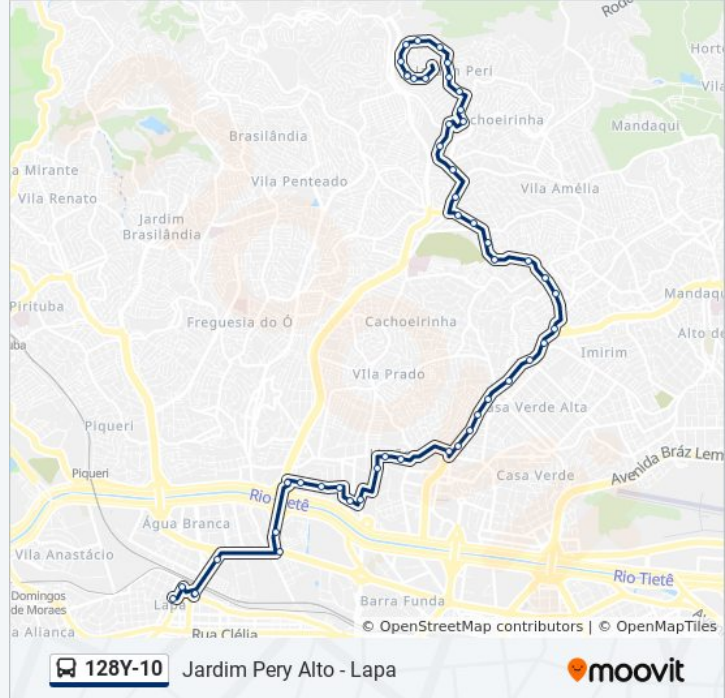

Av. Gen. Penha Brasil, 616

Av. Masao Watanabe, 98

Av. Masao Watanabe, 418

Av. Masao Watanabe, 594

R. Min. Lins de Barros, 132

R. Min. Lins de Barros, 394

R. Min. Lins de Barros, 594

R. Gervásio Leite Rebelo, 1329

R. Dario Vilares Barbosa, 1001

R. Dario Vilares Barbosa, 859

R. Dario Vilares Barbosa, 601

R. Dario Vilares Barbosa, 411

R. Dario Vilares Barbosa, 143

R. Dario Vilares Barbosa, 326

R. Dario Vilares Barbosa, 398

### Sentido: Lapa

50 pontos

[VER OS HORÁRIOS DA LINHA](#)

R. Dario Vilares Barbosa, 398

R. Dario Vilares Barbosa, 596

R. Dario Vilares Barbosa, 848

### Horários da linha de ônibus 128Y-10

Tabela de horários sentido Lapa

Domingo 03:50 - 23:15

Segunda-feira 03:50 - 23:15

Terça-feira 03:50 - 23:15

Quarta-feira 03:50 - 23:15

Quinta-feira 03:50 - 23:15

R. Gervásio Leite Rebelo, 1086