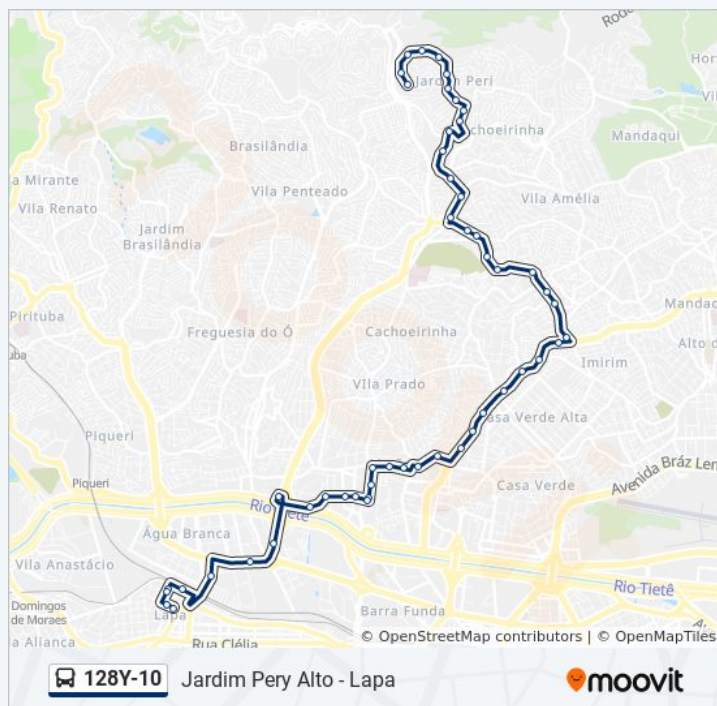

### Informações da linha de ônibus 128Y-10

**Sentido:** Lapa

**Paradas:** 50

**Duração da viagem:** 62 min

**Resumo da linha:**

R. Isabel de Siqueira Barros, 197

R. Maestro Gabriel Migliori

R. Francisco Rodrigues Nunes