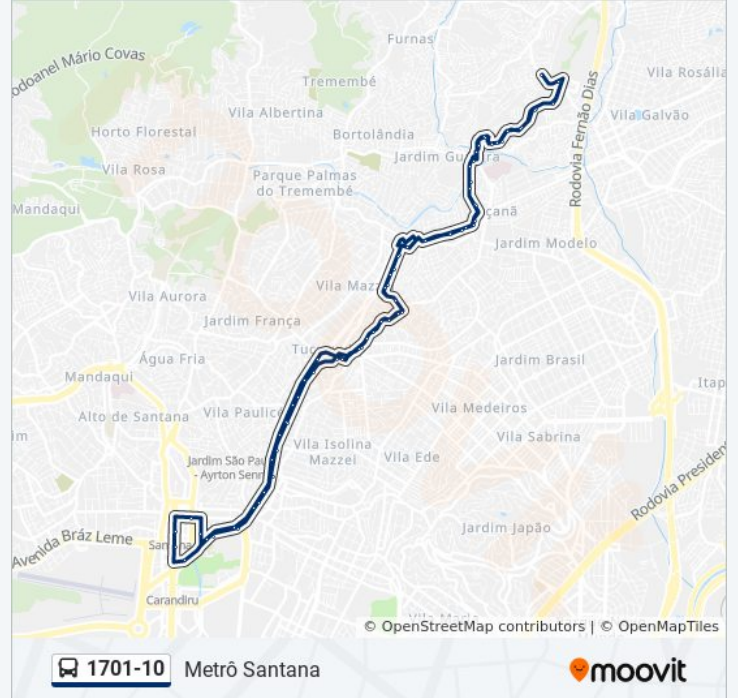

Informações da linha de ônibus 1701-10**Sentido:** Metrô Santana**Paradas:** 75**Duração da viagem:** 94 min**Resumo da linha:**

Av. Guapira

Av. Guapira, 407

Avenida Guapira 247

Parada 1 - Guapira

Av Luiz Dumont Villares 2357

Av. Gen. Ataliba Leonel, 781

Av. Gen. Ataliba Leonel, 379

Avenida Cruzeiro do Sul

Av. Cruzeiro do Sul, 3200

R. Duarte de Azevedo, 338

R. Jovita, 167

Av. Gen. Ataliba Leonel, 864

Av. Gen. Ataliba Leonel, 1205

Av. Luís Dumont Vilares, 340

Av. Luís Dumont Vilares, 696

Av. Luís Dumont Vilares, 1054

Av. Luís Dumont Vilares

Av. Luís Dumont Vilares, 0

Avenida Luiz Dumont Villares 2212

Av. Álvaro Machado Pedrosa, 768

Av. Guapira, 288

Av. Guapira, 552

Avenida Guapira 834

Av. Guapira, 1048

R. Cte. Antônio Paiva Sampaio, 202

R. Cte. Antônio Paiva Sampaio, 490

R. Cte. Antônio Paiva Sampaio, 760

R. Cte. Antônio Paiva Sampaio, 900

Rua Pero Vidal 1034