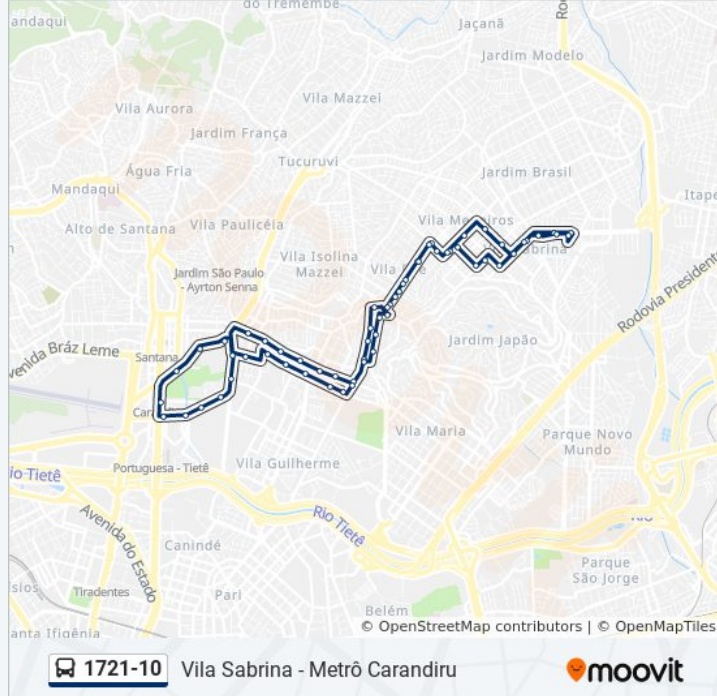

1721-10

Vila Sabrina - Metrô Carandiru

Use O App

A linha de ônibus 1721-10 | (Vila Sabrina - Metrô Carandiru) tem 1 itinerário.

(1) Metrô Carandiru: 04:35 - 23:40

Use o aplicativo do Moovit para encontrar a estação de ônibus da linha 1721-10 mais perto de você e descubra quando chegará a próxima linha de ônibus 1721-10.

Av. Gen. Ataliba Leonel, 1205

Rua Jacuna 172

R. Chico Pontes, 106

R. Chico Pontes, 390

R. Chico Pontes, 680

R. Chico Pontes, 1040

R. Chico Pontes, 1240

Av. Guilherme, 1822

Av. Angelina, 76

R. Edgar, 154

R. Edgar, 382

R. Edgar, 600

R. Gurinhém, 92

Av. Ede, 110

Av. Ede, 314

Av. Ede, 500

Av. Ede, 782

Av. Ede, 1054

R. Crispim Duarte, 559

Av. Nsa. Sra. do Loreto, 366

R. Rev. Israel Vieira Ferreira, 615

R. Rev. Israel Vieira Ferreira, 279

R. Itamonte, 400

R. Ataliba Vieira, 331