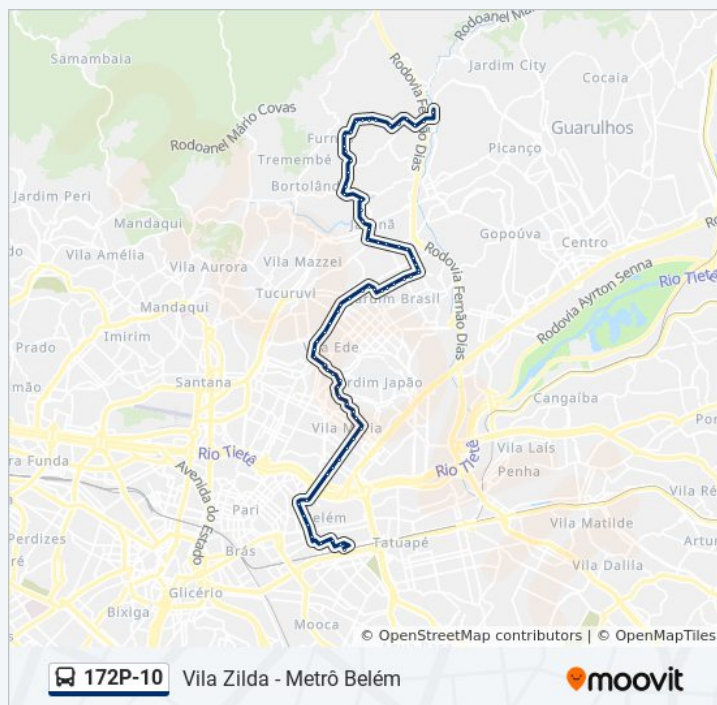

Sábado

00:05 - 23:50

Informações da linha de ônibus 172P-10

Sentido: Vl. Zilda

Paradas: 73

Duração da viagem: 92 min

Resumo da linha:

Av. Roland Garros, 1178