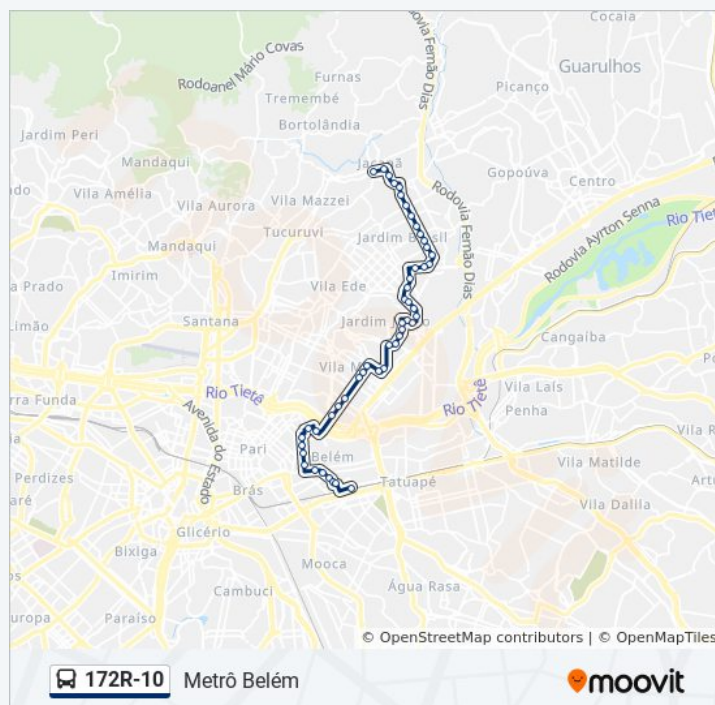

Sexta-feira

04:00 - 23:30

Sábado

04:00 - 23:30

Informações da linha de ônibus 172R-10

Sentido: Metrô Belém

Paradas: 50

Duração da viagem: 59 min

Resumo da linha:

Av. Guilherme Cotching, 1551

Av. Guilherme Cotching, 1139

Av. Guilherme Cotching, 915

Av. Guilherme Cotching, 647

Av. Guilherme Cotching, 380

Rua Juvenal Gomes Coimbra

Avenida Ariston Azevedo 75