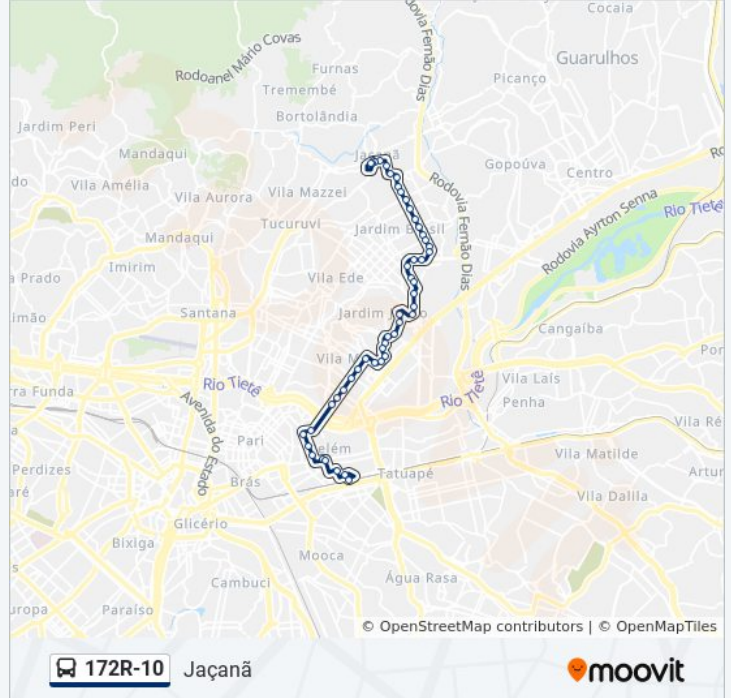

Sentido: Jaçanã

50 pontos

[VER OS HORÁRIOS DA LINHA](#)

Terminal Metro Belém Norte

R. Herval, 431

R. Elói Cerqueira, 20

Rua Martim Afonso, 31

Parada 1/2/3 - Catumbi

Av. Guilherme Cotching, 1600

Av. Guilherme Cotching, 1920

R. Araritáguaba, 1138

Av. das Cerejeiras, 136

Av. das Cerejeiras, 318

Av. das Cerejeiras, 527

Av. das Cerejeiras, 666

Av. das Cerejeiras, 930

Informações da linha de ônibus 172R-10**Sentido:** Jaçanã**Paradas:** 50**Duração da viagem:** 57 min**Resumo da linha:**

Av. das Cerejeiras, 1134
Av. das Cerejeiras, 1484
Av. das Cerejeiras, 1719
Av. das Cerejeiras, 40
Av. das Cerejeiras, 2462
Av. Manuel Antônio Gonçalves, 140
R. Mal. Argolo Ferrão, 256
R. Mal. Argolo Ferrão, 95
Av. Milton da Rocha, 66
Av. João Simão de Castro, 337
Av. João Simão de Castro
R. Alonso Peres, 598
Av. Mendes da Rocha, 36
Av. Mendes da Rocha, 236
Av. Mendes da Rocha, 398
Pça. Erotides de Campos, 617
Av. Mendes da Rocha, 846
Av. Mendes da Rocha, 1168
Av. Mendes da Rocha, 1426
Av. Mendes da Rocha, 1700
Av. Mendes da Rocha, 1809
Av. Mendes da Rocha, 2170
Av. Luís Stamatis, 716
R. Irmã Emerenciana, 459
R. Irmã Filomena, 58
Rua Irmã Filomena
R. Irmã Filomena
Av. Guapira, 2674
Pça. Dr. João Batista Vasques

Resumo da linha:

Av. Guilherme Cotching, 1551

Av. Guilherme Cotching, 1139

Av. Guilherme Cotching, 915

Av. Guilherme Cotching, 647

Av. Guilherme Cotching, 380

Rua Juvenal Gomes Coimbra

Avenida Ariston Azevedo 75