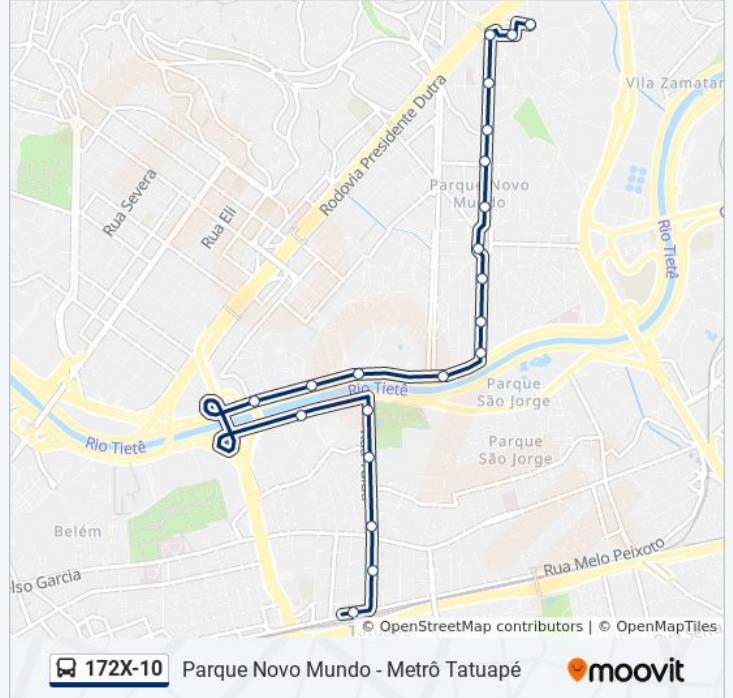

172X-10

Parque Novo Mundo - Metrô Tatuapé

Use O App

A linha de ônibus 172X-10 | (Parque Novo Mundo - Metrô Tatuapé) tem 2 itinerários.

(1) Metrô Tatuapé: 04:10 - 23:45(2) Pq. Novo Mundo: 00:15 - 23:55

Use o aplicativo do Moovit para encontrar a estação de ônibus da linha 172X-10 mais perto de você e descubra quando chegará a próxima linha de ônibus 172X-10.

Sentido: Metrô Tatuapé

22 pontos

[VER OS HORÁRIOS DA LINHA](#)

R. Sg. Rodoval Cabral Trindade
R. Salvador Rodrigues Prado, 88
Av. José Maria Fernandes, 1237
Av. José Maria Fernandes, 905
Av. José Maria Fernandes, 631
Av. José Maria Fernandes, 455
Av. José Maria Fernandes, 118
Pça. Novo Mundo, 87
Av. Serafim Gonçalves Pereira, 531
Av. Serafim Gonçalves Pereira, 283
Av. Serafim Gonçalves Pereira, 61
Av. Morvan Dias de Figueiredo, 2910
Av. Morvan Dias de Figueiredo, 6157
Av. Morvan Dias de Figueiredo, 6169
Av. Morvan Dias de Figueiredo 5631
Av. Morvan Dias de Figueiredo, 5233
Avenida Condessa Elisabeth De Robiano 1880
R. Tuiuti, 278
R. Tuiuti, 606
R. Tuiuti, 1042
R. Tuiuti, 1334

Informações da linha de ônibus 172X-10**Sentido:** Metrô Tatuapé**Paradas:** 22**Duração da viagem:** 29 min**Resumo da linha:**

Sentido: Pq. Novo Mundo

25 pontos

[VER OS HORÁRIOS DA LINHA](#)

Terminal Metrô Tatuapé Norte

Informações da linha de ônibus 172X-10

Sentido: Pq. Novo Mundo

Paradas: 25

Duração da viagem: 34 min

Resumo da linha:

Av. José Maria Fernandes, 208

Av. José Maria Fernandes, 480

Av. José Maria Fernandes, 750