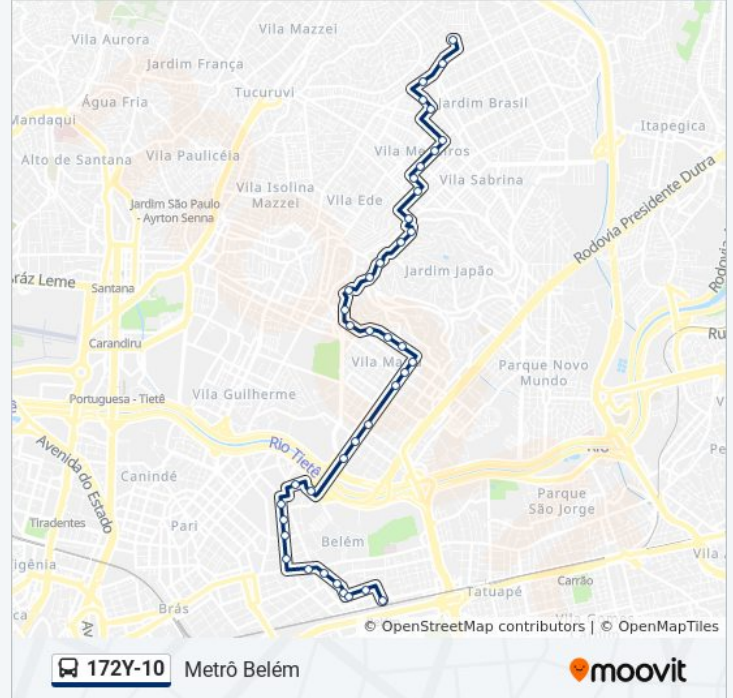

Informações da linha de ônibus 172Y-10**Sentido:** Metrô Belém**Paradas:** 45**Duração da viagem:** 51 min**Resumo da linha:**

R. do Imperador, 1870

R. Araritáguaba, 132

R. Araritáguaba, 382

R. Araritáguaba, 614

Av. Guilherme Cotching, 1933

Av. Guilherme Cotching, 1757

Av. Guilherme Cotching, 1551

Av. Guilherme Cotching, 1139

Av. Guilherme Cotching, 915

Av. Guilherme Cotching, 647

Av. Guilherme Cotching, 380

Rua Juvenal Gomes Coimbra

Lgo. S. José do Belém, 44

R. Júlio de Castilho, 176

R. Júlio de Castilho, 936

R. Fernandes Vieira, 332

Sentido: VI. Constança

41 pontos

[VER OS HORÁRIOS DA LINHA](#)

R. Fernandes Vieira, 332