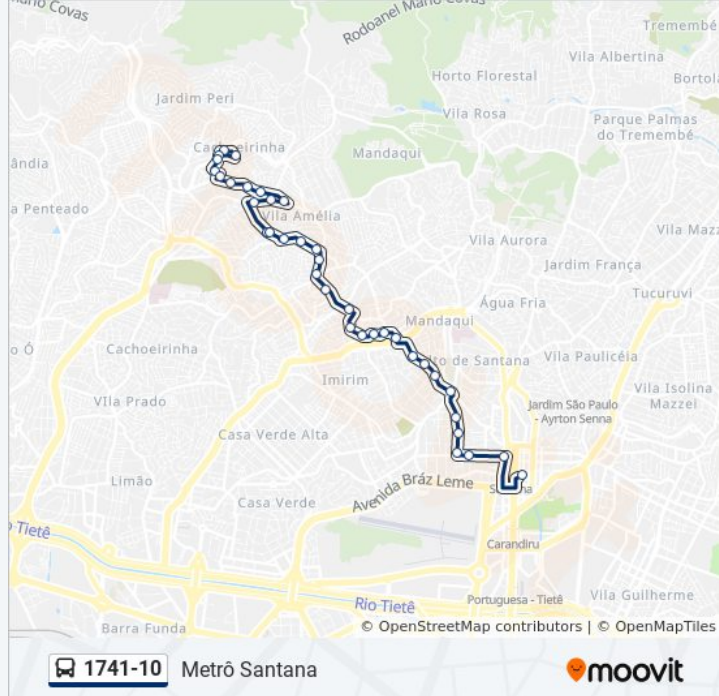

Sentido: Metrô Santana

36 pontos

[VER OS HORÁRIOS DA LINHA](#)

R. Augusto Gil, 592
R. Augusto Gil, 819
R. Augusto Gil, 655
R. Augusto Gil, 487
R. Eugênio Castro, 93
R. Gomes Leal, 431
R. Fernando Pessoa, 408
R. Diogo de Ordonhes, 35
R. Vinte e Oito de Janeiro, 241
R. Felisberto Freire, 86
Av. Parada Pinto, 1380
Av. Parada Pinto, 1161
R. Água Preta, 488
R. Água Preta, 188
R. Franklin do Amaral, 898
R. Franklin do Amaral, 1172
R. Franklin do Amaral, 1404
Av. Cons. Moreira de Barros, 3777
Av. Cons. Moreira de Barros, 3561
Av. Cons. Moreira de Barros, 3315
Av. Cons. Moreira de Barros, 2843

Informações da linha de ônibus 1741-10**Sentido:** Metrô Santana**Paradas:** 36**Duração da viagem:** 37 min**Resumo da linha:**

R. Ramal dos Menezes, 625

R. Ramal dos Menezes, 427

R. Ramal dos Menezes, 235

R. Ramal dos Menezes, 85

Av. Cons. Moreira de Barros, 2095

Av. Cons. Moreira de Barros, 1701

Av. Cons. Moreira de Barros, 1505

Av. Cons. Moreira de Barros, 1287

Av. Cons. Moreira de Barros, 999

R. Mal. Hermes da Fonseca, 503

R. Mal. Hermes da Fonseca, 273

R. Mal. Hermes da Fonseca, 33

R. Alfredo Pujol, 503

R. Alfredo Pujol, 29

Terminal Metrô Santana

Sentido: VI. Dionisia

32 pontos

[VER OS HORÁRIOS DA LINHA](#)