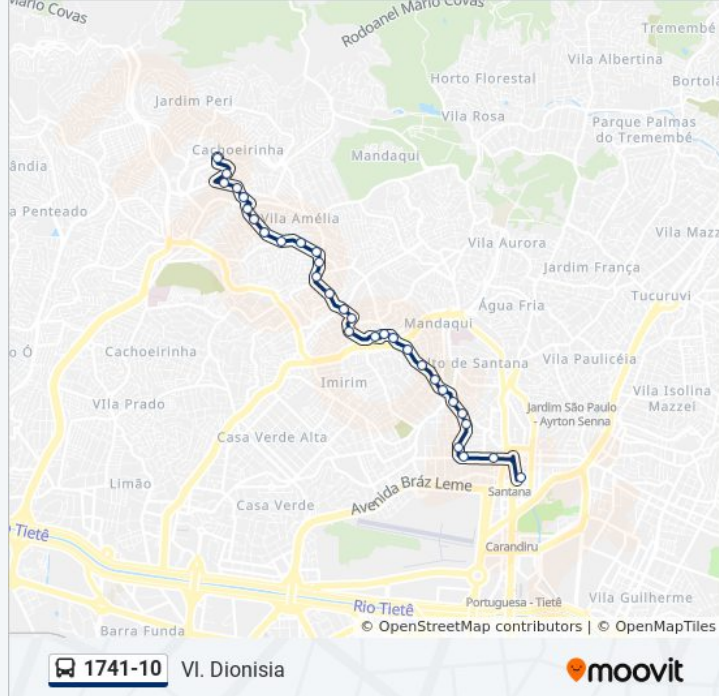

Os horários e os mapas do itinerário da linha de ônibus 1741-10 estão disponíveis, no formato PDF offline, no site: moovitapp.com. Use o [Moovit App](#) e viaje de transporte público por São Paulo e Região! Com o Moovit você poderá ver os horários em tempo real dos ônibus, trem e metrô, e receber direções passo a passo durante todo o percurso!