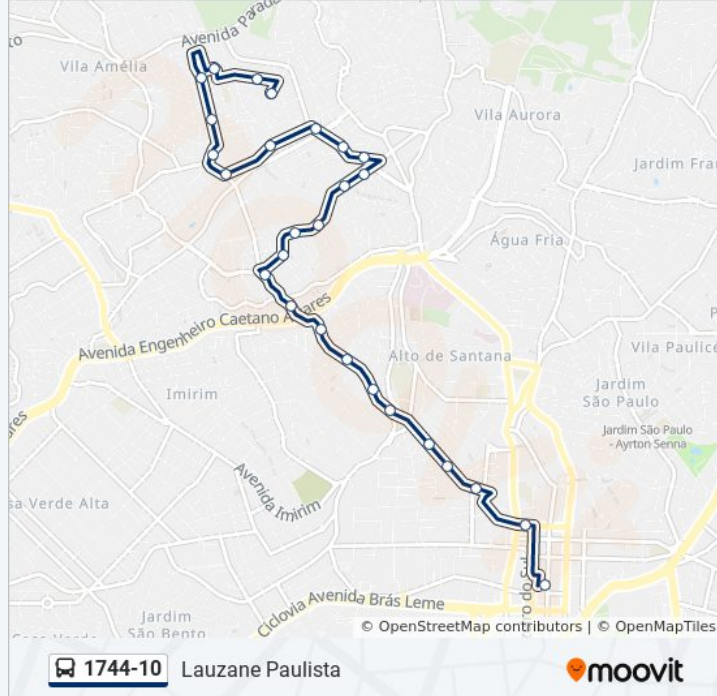

Informações da linha de ônibus 1744-10**Sentido:** Lauzane Paulista**Paradas:** 28**Duração da viagem:** 29 min**Resumo da linha:**

R. Lacerda Marques, 425

Av. Dr. Francisco Ranieri, 1006

Av. Adolfo Coelho, 302

Av. Adolfo Coelho, 600

R. Catello Rafaele Izzo, 27

R. Yvorne, 139

R. Frauenfeld, 212

Sentido: Metrô Santana

29 pontos

[VER OS HORÁRIOS DA LINHA](#)

R. Frauenfeld, 212

Av. do Guacá, 454

Horários da linha de ônibus 1744-10

Tabela de horários sentido Metrô Santana

Domingo	00:05 - 23:25
Segunda-feira	00:25 - 23:55
Terça-feira	04:45 - 23:55
Quarta-feira	04:45 - 23:55
Quinta-feira	04:45 - 23:55
Sexta-feira	04:45 - 23:55
Sábado	04:45 - 23:40

Informações da linha de ônibus 1744-10

Sentido: Metrô Santana

Paradas: 29

Duração da viagem: 31 min

Resumo da linha:

Av. do Guacá, 141

Av. Cons. Moreira de Barros, 2369

Av. Cons. Moreira de Barros, 2095