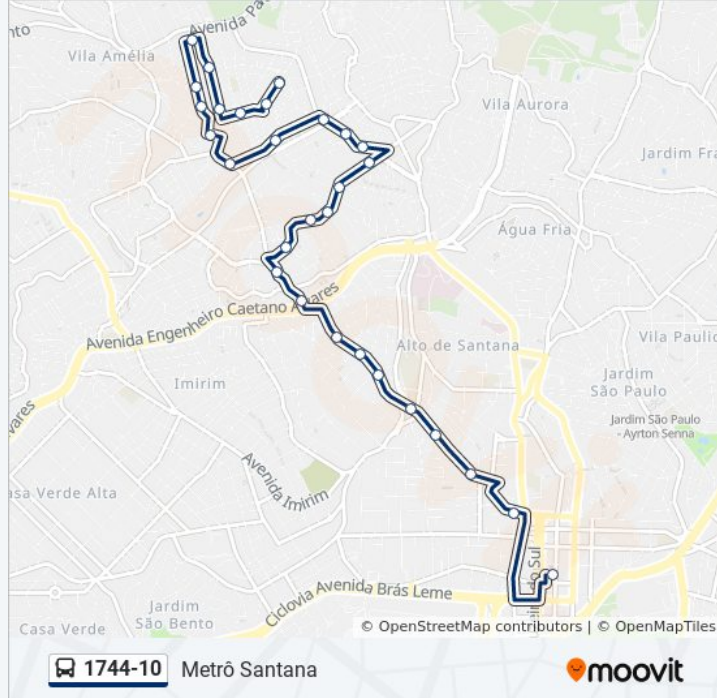

Av. do Guacá, 454

Horários da linha de ônibus 1744-10

Tabela de horários sentido Metrô Santana

Domingo	00:05 - 23:25
Segunda-feira	00:25 - 23:55
Terça-feira	04:45 - 23:55
Quarta-feira	04:45 - 23:55
Quinta-feira	04:45 - 23:55
Sexta-feira	04:45 - 23:55
Sábado	04:45 - 23:40

Informações da linha de ônibus 1744-10

Sentido: Metrô Santana

Paradas: 29

Duração da viagem: 31 min

Resumo da linha:

Av. do Guacá, 141

Av. Cons. Moreira de Barros, 2369

Av. Cons. Moreira de Barros, 2095

Av. Cons. Moreira de Barros, 1701

Av. Cons. Moreira de Barros, 1505

Av. Cons. Moreira de Barros, 1287

Av. Cons. Moreira de Barros, 999

Av. Cons. Moreira De Barros 719

Av. Cons. Moreira de Barros, 365

R. Cons. Saraiva, 0

Terminal Metrô Santana

Os horários e os mapas do itinerário da linha de ônibus 1744-10 estão disponíveis, no formato PDF offline, no site: moovitapp.com. Use o [Moovit App](#) e viaje de transporte público por São Paulo e Região! Com o Moovit você poderá ver os horários em tempo real dos ônibus, trem e metrô, e receber direções passo a passo durante todo o percurso!