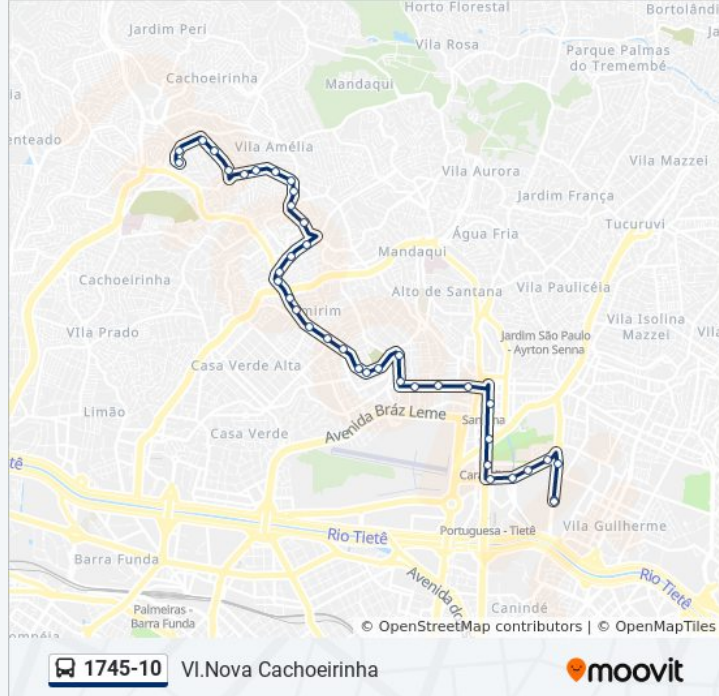

Horários da linha de ônibus 1745-10

Tabela de horários sentido Shop. Center Norte

Domingo	00:00 - 23:20
Segunda-feira	00:00 - 23:30
Terça-feira	00:05 - 23:30
Quarta-feira	00:05 - 23:30
Quinta-feira	00:05 - 23:30
Sexta-feira	00:05 - 23:30
Sábado	00:05 - 23:25

Parada 2

R. Alfredo Pujol, 142

R. Alfredo Pujol, 570

R. Alfredo Pujol, 862

Horários da linha de ônibus 1745-10

Tabela de horários sentido VI.Nova Cachoeirinha

Domingo	00:10 - 23:20
Segunda-feira	00:00 - 23:55
Terça-feira	00:15 - 23:55
Quarta-feira	00:15 - 23:55
Quinta-feira	00:15 - 23:55
Sexta-feira	00:15 - 23:55
Sábado	00:15 - 23:40

Av. Direitos Humanos, 50

Av. Direitos Humanos, 580

Av. Direitos Humanos, 860

Av. Cons. Moreira de Barros, 3250

Av. Cons. Moreira de Barros, 3564

Av. Cons. Moreira de Barros, 3776

R. Franklin do Amaral, 1574

Os horários e os mapas do itinerário da linha de ônibus 1745-10 estão disponíveis, no formato PDF offline, no site: moovitapp.com. Use o [Moovit App](#) e viaje de transporte público por São Paulo e Região! Com o Moovit você poderá ver os horários em tempo real dos ônibus, trem e metrô, e receber direções passo a passo durante todo o percurso!