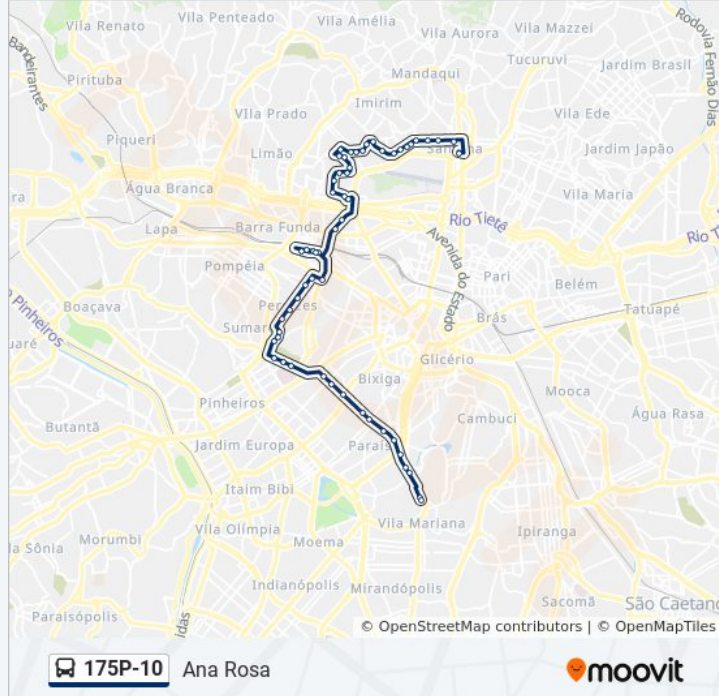

Avenida Paulista 1539 • Parque Trianon

Avenida Paulista 901

Av. Paulista, 659

Avenida Paulista 165

Av. Bernardino de Campos, 108

Av. Bernardino de Campos - Metrô Paraíso C/B

R. Vergueiro, 1900

R. Vergueiro, 2157

### Sentido: Metrô Santana

64 pontos

[VER OS HORÁRIOS DA LINHA](#)

R. Domingos de Moraes, 1164

Avenida Professor Noé Azevedo, 208 • Metrô Vila Mariana

R. Vergueiro, 2575

Parada Metrô Ana Rosa B/C

R. Vergueiro, 1845