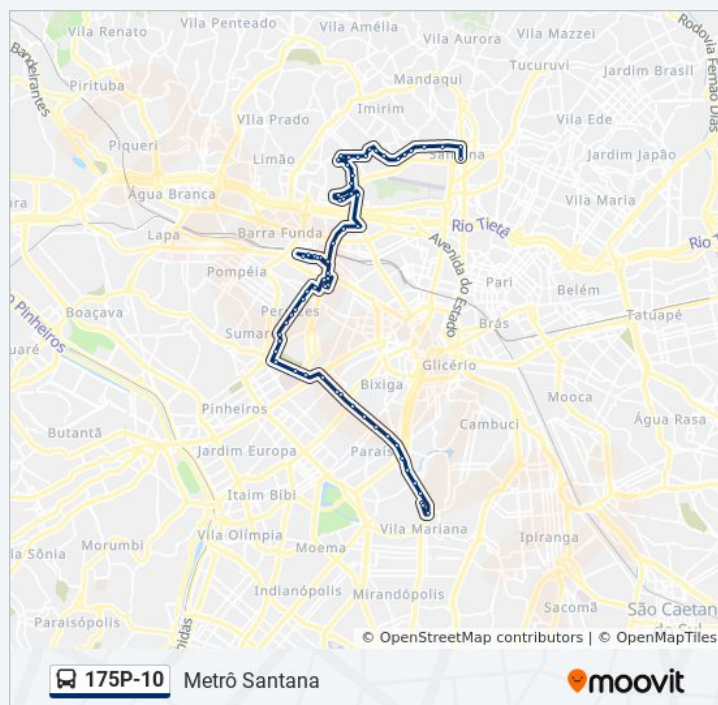

### Horários da linha de ônibus 175P-10

Tabela de horários sentido Metrô Santana

Domingo	00:15 - 23:35
Segunda-feira	00:00 - 23:55
Terça-feira	00:20 - 23:55
Quarta-feira	00:20 - 23:55
Quinta-feira	00:20 - 23:55
Sexta-feira	00:20 - 23:55
Sábado	00:20 - 23:45

### Informações da linha de ônibus 175P-10

**Sentido:** Metrô Santana

**Paradas:** 64

**Duração da viagem:** 93 min

**Resumo da linha:**

Pacaembu B/C

R. Tupi, 216

R. Dr. Candido Espinheira, 162