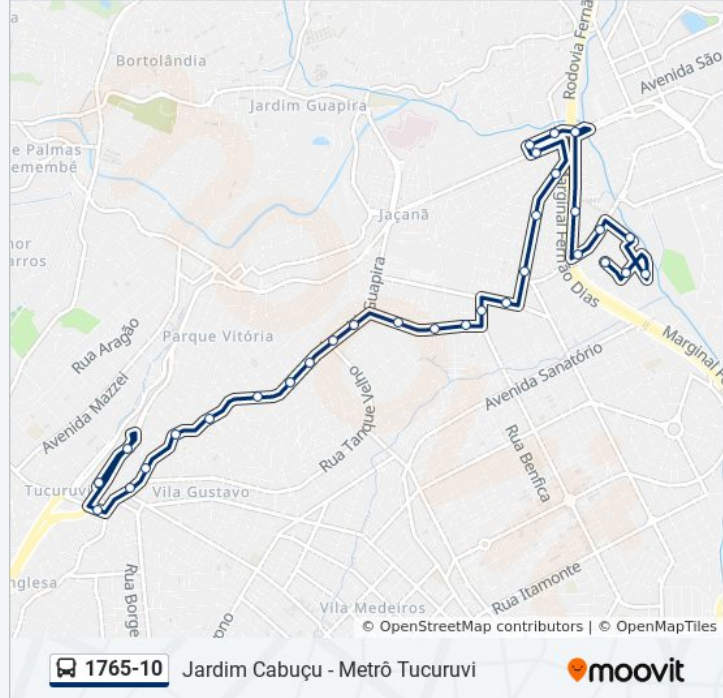

Av. Francisco Rodrigues, 479

Av. Francisco Rodrigues, 197

Horários da linha de ônibus 1765-10

Tabela de horários sentido Metrô Tucuruvi

Domingo	04:30 - 23:00
Segunda-feira	04:00 - 23:20
Terça-feira	04:00 - 23:20
Quarta-feira	04:00 - 23:20
Quinta-feira	04:00 - 23:20
Sexta-feira	04:00 - 23:20
Sábado	04:00 - 23:00

Informações da linha de ônibus 1765-10

Sentido: Metrô Tucuruvi

Paradas: 29

Duração da viagem: 31 min

Resumo da linha:

Av. Guapira, 2167

Av. Guapira, 2001

Av. Guapira, 1835

Av. Guapira, 1621

Av. Guapira, 1359

Av. Guapira, 989

Av. Guapira

Av. Guapira, 407

Avenida Guapira 247

R. Paulo de Faria, 440

Terminal Metrô Tucuruvi

Os horários e os mapas do itinerário da linha de ônibus 1765-10 estão disponíveis, no formato PDF offline, no site: moovitapp.com. Use o [Moovit App](#) e viaje de transporte público por São Paulo e Região! Com o Moovit você poderá ver os horários em tempo real dos ônibus, trem e metrô, e receber direções passo a passo durante todo o percurso!