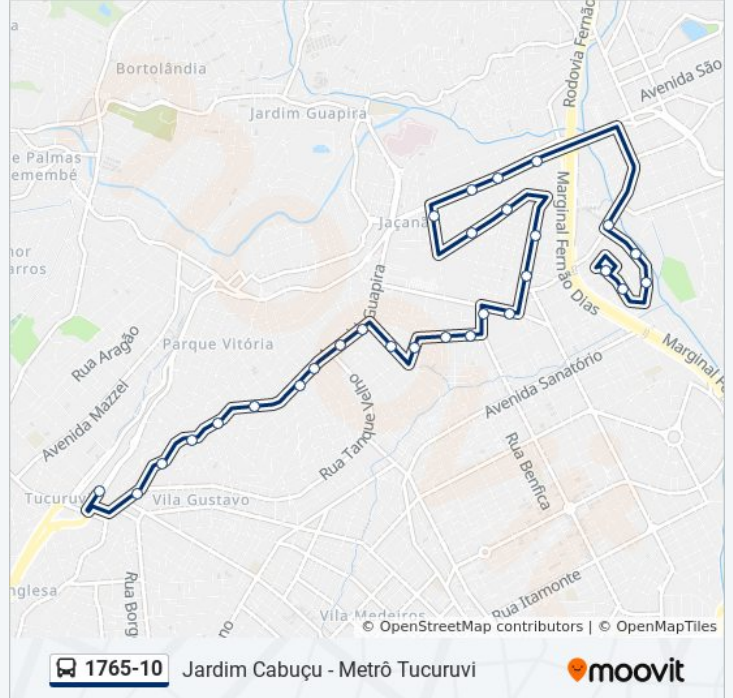

Sentido: Jd. Cabuçu

29 pontos

[VER OS HORÁRIOS DA LINHA](#)

Terminal Metrô Tucuruvi

Av. Guapira, 288

Av. Guapira, 552

Avenida Guapira 834

Av. Guapira, 1048

Informações da linha de ônibus 1765-10**Sentido:** Jd. Cabuçu**Paradas:** 29**Duração da viagem:** 32 min**Resumo da linha:**

Rua Abílio Pedro Ramos 290

R. Abílio Pedro Ramos, 486

Rua Abílio Pedro Ramos 754

R. Gen. Jerônimo Furtado, 763

R. Miguel Arrojado Lisboa, 24

R. Miguel Arrojado Lisboa, 204

R. Dr. Azevedo Lima, 389

R. Dr. Azevedo Lima, 216

Sentido: Metrô Tucuruvi

29 pontos

[VER OS HORÁRIOS DA LINHA](#)

Informações da linha de ônibus 1765-10

Sentido: Metrô Tucuruvi

Paradas: 29

Duração da viagem: 31 min

Resumo da linha:

Av. Guapira, 2167

Av. Guapira, 2001

Av. Guapira, 1835