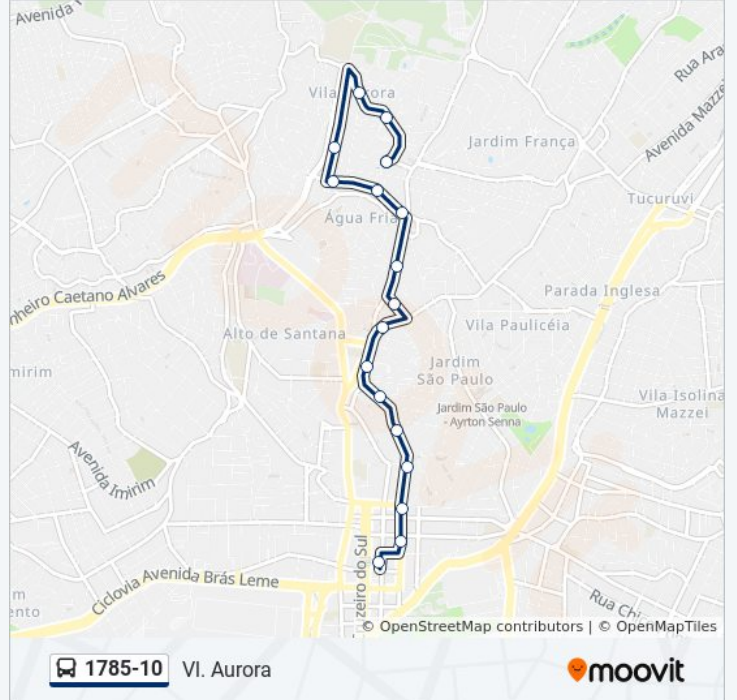

Sentido: Metrô Santana

20 pontos

[VER OS HORÁRIOS DA LINHA](#)

Pça. Rufus King Lane, 40
Av. Daniel Malettini, 434
Av. Daniel Malettini, 660
R. Inácio Mammana, 723
R. Inácio Mammana, 467
R. Inácio Mammana, 257
Av. Dr. Meireles Reis, 149
R. Mariquinha Viana, 633
R. Mariquinha Viana, 465
R. Mariquinha Viana, 281
Av. Água Fria, 685
Av. Água Fria, 393
Av. Água Fria, 5
R. Perpetuo Júnior, 152
R. José Debieux, 123
R. Benvinda Aparecida de Abreu Leme, 175
R. Ezequiel Freire, 743
R. Ezequiel Freire, 489
Terminal Metrô Santana
Terminal Santana

Informações da linha de ônibus 1785-10**Sentido:** Metrô Santana**Paradas:** 20**Duração da viagem:** 21 min**Resumo da linha:**

Sentido: Vl. Aurora

17 pontos

[VER OS HORÁRIOS DA LINHA](#)

- Terminal Santana
- Rua Doutor Zuquim 468
- Rua Doutor Zuquim
- R. Dr. Zuquim, 1020
- Rua Doutor Zuquim 1214
- Rua Dr. Zuquim, 1466
- R. Dr. Zuquim, 1714
- Avenida Nova Cantareira 100
- R. Mto. João Gomes de Araújo, 138
- Av. Água Fria, 492
- R. Larival Gea Sanches
- R. Larival Gea Sanches, 258
- R. Larival Gea Sanches, 574
- R. Inácio Mammana, 224
- Av. Daniel Malettini, 545
- Av. Daniel Malettini, 447
- Pça. Rufus King Lane, 40

Horários da linha de ônibus 1785-10

Tabela de horários sentido Vl. Aurora

Domingo	00:00 - 23:47
Segunda-feira	00:16 - 23:56
Terça-feira	00:16 - 23:56
Quarta-feira	00:16 - 23:56
Quinta-feira	00:16 - 23:56
Sexta-feira	00:16 - 23:56
Sábado	00:16 - 23:40

Informações da linha de ônibus 1785-10

Sentido: Vl. Aurora

Paradas: 17

Duração da viagem: 20 min

Resumo da linha:

Os horários e os mapas do itinerário da linha de ônibus 1785-10 estão disponíveis, no formato PDF offline, no site: moovitapp.com. Use o [Moovit App](#) e viaje de transporte público por São Paulo e Região! Com o Moovit você poderá ver os horários em tempo real dos ônibus, trem e metrô, e receber direções passo a passo durante todo o percurso!