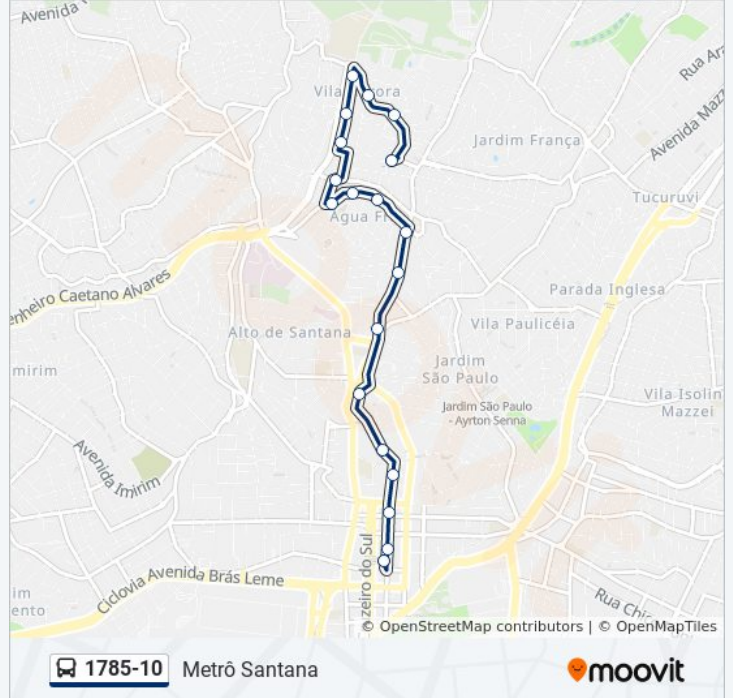

1785-10

Metrô Santana

Use O App

A linha de ônibus 1785-10 | (Metrô Santana) tem 2 itinerários.

(1) Metrô Santana: 00:00 - 23:40(2) Vl. Aurora: 00:16 - 23:56

Use o aplicativo do Moovit para encontrar a estação de ônibus da linha 1785-10 mais perto de você e descubra quando chegará a próxima linha de ônibus 1785-10.

Sentido: Metrô Santana

20 pontos

[VER OS HORÁRIOS DA LINHA](#)

Pça. Rufus King Lane, 40
Av. Daniel Malettini, 434
Av. Daniel Malettini, 660
R. Inácio Mammana, 723
R. Inácio Mammana, 467
R. Inácio Mammana, 257
Av. Dr. Meireles Reis, 149
R. Mariquinha Viana, 633
R. Mariquinha Viana, 465
R. Mariquinha Viana, 281
Av. Água Fria, 685
Av. Água Fria, 393
Av. Água Fria, 5
R. Perpetuo Júnior, 152
R. José Debieux, 123
R. Benvinda Aparecida de Abreu Leme, 175
R. Ezequiel Freire, 743
R. Ezequiel Freire, 489
Terminal Metrô Santana
Terminal Santana

Informações da linha de ônibus 1785-10**Sentido:** Metrô Santana**Paradas:** 20**Duração da viagem:** 21 min**Resumo da linha:**

Sentido: Vl. Aurora

17 pontos

[VER OS HORÁRIOS DA LINHA](#)

- Terminal Santana
- Rua Doutor Zuquim 468
- Rua Doutor Zuquim
- R. Dr. Zuquim, 1020
- Rua Doutor Zuquim 1214
- Rua Dr. Zuquim, 1466
- R. Dr. Zuquim, 1714
- Avenida Nova Cantareira 100
- R. Mto. João Gomes de Araújo, 138
- Av. Água Fria, 492
- R. Larival Gea Sanches
- R. Larival Gea Sanches, 258
- R. Larival Gea Sanches, 574
- R. Inácio Mammana, 224
- Av. Daniel Malettini, 545
- Av. Daniel Malettini, 447
- Pça. Rufus King Lane, 40

Informações da linha de ônibus 1785-10

Sentido: Vl. Aurora

Paradas: 17

Duração da viagem: 20 min

Resumo da linha:

Os horários e os mapas do itinerário da linha de ônibus 1785-10 estão disponíveis, no formato PDF offline, no site: moovitapp.com. Use o [Moovit App](#) e viaje de transporte público por São Paulo e Região! Com o Moovit você poderá ver os horários em tempo real dos ônibus, trem e metrô, e receber direções passo a passo durante todo o percurso!