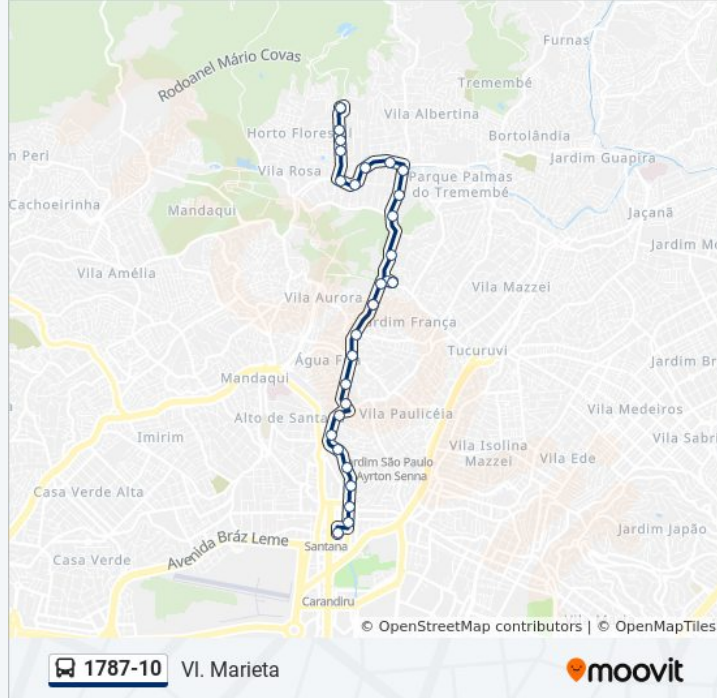

Rua Doutor Zuquim 1214

Rua Dr. Zuquim, 1466

R. Dr. Zuquim, 1714

Avenida Nova Cantareira 100

R. Mto. João Gomes de Araújo, 138

Av. Água Fria, 492

Av. Água Fria, 850

Av. Água Fria, 1144

Av. Água Fria, 1608

Av. Água Fria, 1892

Av. Nova Cantareira, 3620

Av. Nova Cantareira

Av. Nova Cantareira, 4474

Av. Nova Cantareira, 4776

Horários da linha de ônibus 1787-10

Tabela de horários sentido Vl. Marieta

Sentido: Vl. Marieta

Paradas: 26

Duração da viagem: 33 min

Resumo da linha:

R. Maria Amalia Lopes de Azevedo, 899

R. Maria Amalia Lopes de Azevedo, 571

R. Maria Amalia Lopes de Azevedo, 265

R. Maria Amalia Lopes de Azevedo, 39

R. Mateus Garcia, 260

R. Mateus Garcia, 398

R. Mateus Garcia, 550

R. Prof. Pádua Fleury, 25

Os horários e os mapas do itinerário da linha de ônibus 1787-10 estão disponíveis, no formato PDF offline, no site: moovitapp.com. Use o [Moovit App](#) e viaje de transporte público por São Paulo e Região! Com o Moovit você poderá ver os horários em tempo real dos ônibus, trem e metrô, e receber direções passo a passo durante todo o percurso!