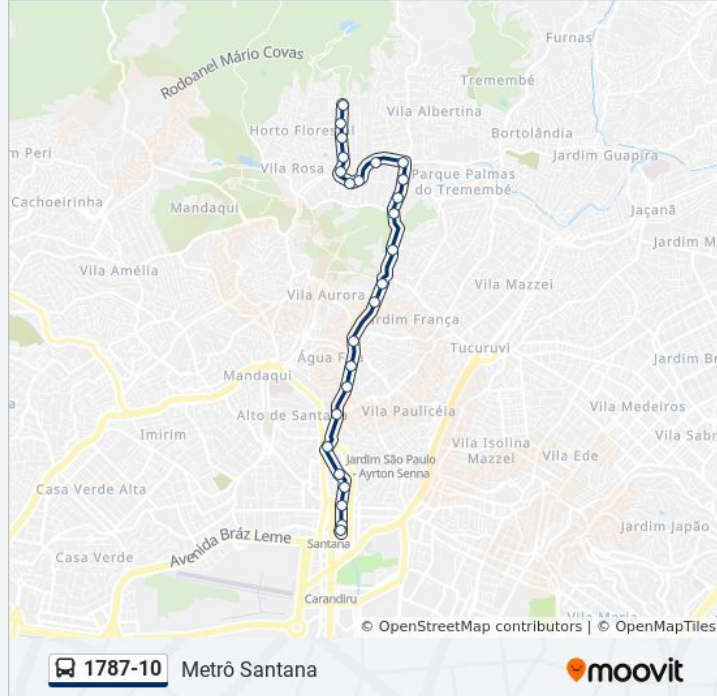

Av. Nova Cantareira, 3659

Av. Água Fria, 1870

Av. Água Fria, 1589

Av. Água Fria, 999

Av. Água Fria, 685

Av. Água Fria, 393

Av. Água Fria, 5

R. Perpetuo Júnior, 152

R. José Debieux, 123

Horários da linha de ônibus 1787-10

Tabela de horários sentido Metrô Santana

Domingo	00:15 - 23:40
Segunda-feira	00:15 - 23:50
Terça-feira	00:15 - 23:50
Quarta-feira	00:15 - 23:50
Quinta-feira	00:15 - 23:50
Sexta-feira	00:15 - 23:50
Sábado	00:15 - 23:45

Informações da linha de ônibus 1787-10**Sentido:** Metrô Santana**Paradas:** 25**Duração da viagem:** 33 min**Resumo da linha:**

R. Benvinda Aparecida de Abreu Leme, 175

R. Ezequiel Freire, 743

R. Ezequiel Freire, 489

Terminal Santana, 0

Sentido: Vl. Marieta

26 pontos

[VER OS HORÁRIOS DA LINHA](#)

Terminal Santana, 0

Rua Doutor Zuquim 468

Rua Doutor Zuquim

R. Dr. Zuquim, 1020