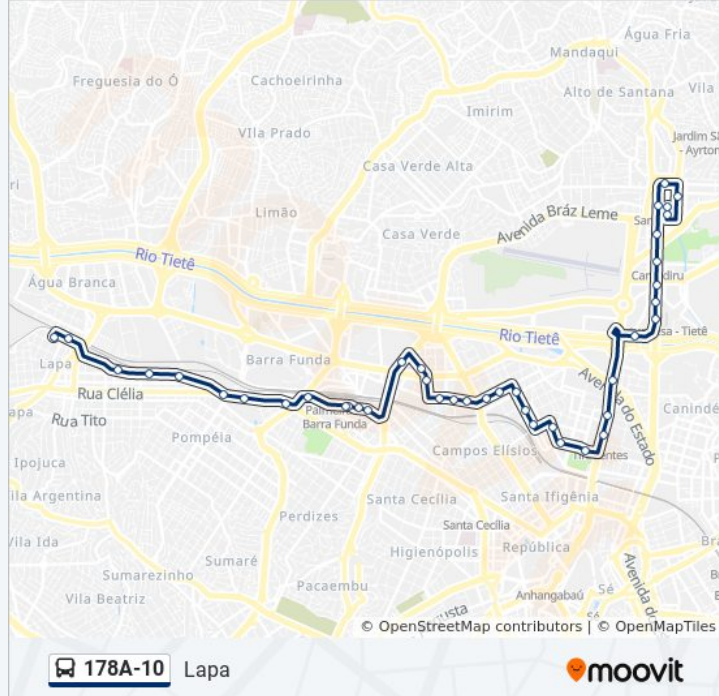

Avenida Morvan Dias de Figueiredo

Av. Santos Dumont

Av. Santos Dumont, 87

Av. Tiradentes, 615

R. Ribeiro de Lima, 158

R. Ribeiro de Lima, 506

Rua Da Graça 228

R. dos Italianos, 84

Informações da linha de ônibus 178A-10**Sentido:** Lapa**Paradas:** 45**Duração da viagem:** 56 min**Resumo da linha:**

R. dos Italianos, 298

Rua Dos Italianos 566

R. Barra do Tibagi, 810

R. Barra do Tibagi, 1090

Av. Auro Soares de Moura Andrade 441

Avenida Auro Soares De Moura Andrade

Avenida Antártica 41avenida Auro Soares de Moura Andrade

Antartica C/B

Avenida Francisco Matarazzo

SESC Pompeia C/B

Rua Carlos Vicari 306

Tiberio C/B

Rua Guaicurus 636

Tendal da Lapa C/B

Conrado Moreschi

R. George Smith, 62

Sentido: Metrô Santana

40 pontos

[VER OS HORÁRIOS DA LINHA](#)