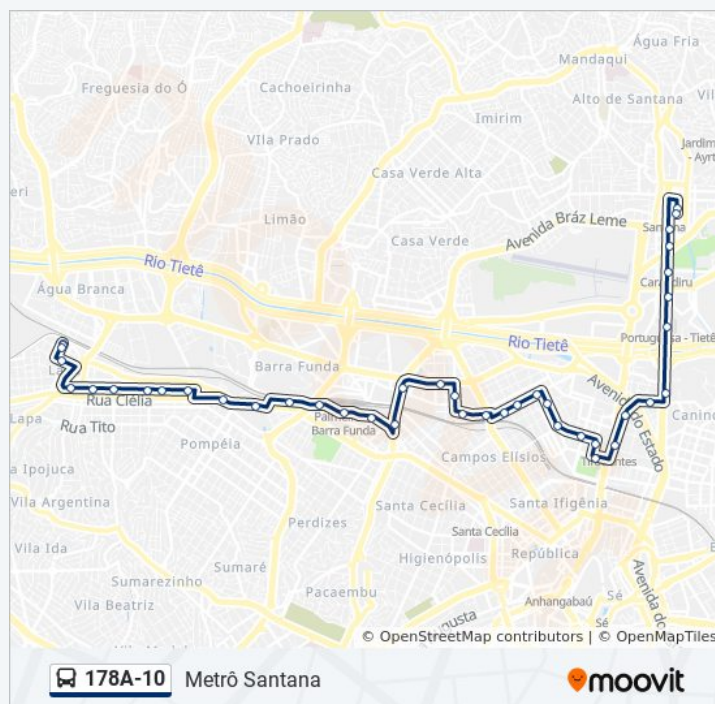

Avenida Morvan Dias de Figueiredo

Av. Santos Dumont

Av. Santos Dumont, 87

Av. Tiradentes, 615

R. Ribeiro de Lima, 158

R. Ribeiro de Lima, 506

Rua Da Graça 228

R. dos Italianos, 84

Informações da linha de ônibus 178A-10**Sentido:** Lapa**Paradas:** 45**Duração da viagem:** 56 min**Resumo da linha:**

R. dos Italianos, 298

Rua Dos Italianos 566

R. Barra do Tibagi, 810

R. Barra do Tibagi, 1090

Av. Cruzeiro do Sul, 2092

Sábado

00:10 - 23:45

Informações da linha de ônibus 178A-10

Sentido: Metrô Santana

Paradas: 40

Duração da viagem: 57 min

Resumo da linha:

Av. Cruzeiro Do Sul, 2424

Av. Cruzeiro do Sul, 2762

Avenida Cruzeiro do Sul

Os horários e os mapas do itinerário da linha de ônibus 178A-10 estão disponíveis, no formato PDF offline, no site: moovitapp.com. Use o [Moovit App](#) e viaje de transporte público por São Paulo e Região! Com o Moovit você poderá ver os horários em tempo real dos ônibus, trem e metrô, e receber direções passo a passo durante todo o percurso!