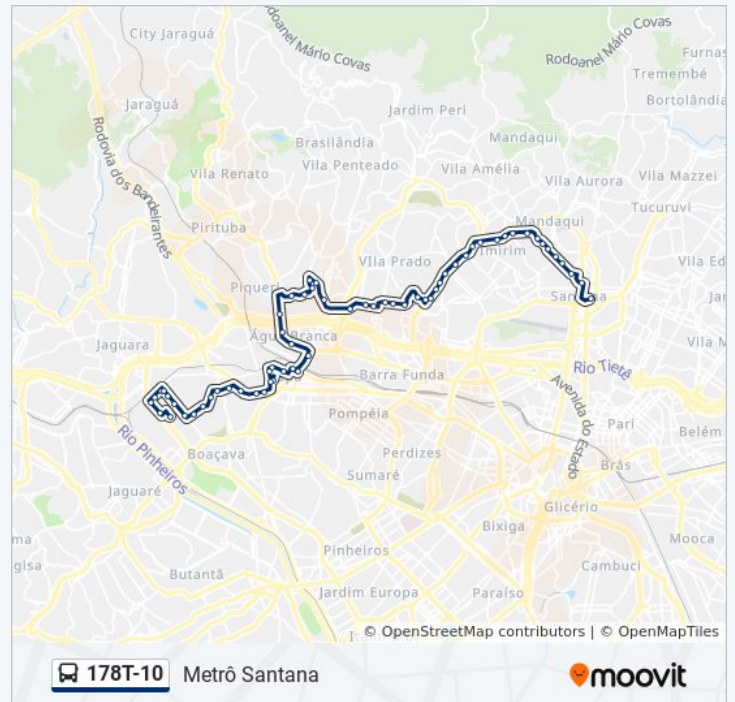

Av. Eng. Caetano Alvares, 1829

Av. Eng. Caetano Alvares, 1577

Horários da linha de ônibus 178T-10

Tabela de horários sentido Ceasa

Domingo	00:30 - 23:30
Segunda-feira	00:15 - 23:45
Terça-feira	00:15 - 23:45
Quarta-feira	00:15 - 23:45
Quinta-feira	00:15 - 23:45
Sexta-feira	00:15 - 23:45
Sábado	00:15 - 23:50

Avenida Doutor Gastão Vidigal 1081

Av. Mofarrej 275

Avenida Mofarrej

Avenida Imperatriz Leopoldina 124

Av. Impz. Leopoldina, 350

Horários da linha de ônibus 178T-10

Tabela de horários sentido Metrô Santana

Domingo	00:00 - 23:40
Segunda-feira	00:10 - 23:50
Terça-feira	00:10 - 23:50
Quarta-feira	00:10 - 23:50
Quinta-feira	00:10 - 23:50
Sexta-feira	00:10 - 23:50
Sábado	00:10 - 23:35

Avenida Imperatriz Leopoldina 550
Avenida Imperatriz Leopoldina 1022
R. Schilling, 407
R. Schilling, 107
R. Cordilheiras, 47
Rua Barão da Passagem,
Rua Brigadeiro Gavião Peixoto 677
Rua Brigadeiro Gavião Peixoto 213
R. Br. de Jundiaí, 545
R. Gomes Freire, 387
R. Gomes Freire 401
R. Gomes Freire 95
Rua Carlos Bertini 33
R. Clemente Alvares 233
R. Martim Tenório, 43
Pça. Melvin Jones
Praça Jácomo Zanella
Jose Maria C/B
Marginal C/B
Piqueri C/B
Av. Paula Ferreira, 295
Av. Paula Ferreira, 216
Av. Itaberaba, 114
Av. Itaberaba, 341
R. Javoraú, 307
Av. Sta. Marina, 2523
Parada 2 - Inajar de Souza
Av. Nsa. Sra. do Ó, 1035
R. Nelson Francisco, 301
Av. Nsa. Sra. do Ó, 565
Av. Nsa. Sra. do Ó, 349
Avenida Nossa Senhora do Ó 53
Av. Casa Verde, 3467

Informações da linha de ônibus 178T-10

Sentido: Metrô Santana

Paradas: 61

Duração da viagem: 88 min

Resumo da linha:

Av. Eng. Caetano Alvares, 1056

Av. Eng. Caetano Alvares, 1428

Av. Eng. Caetano Alvares, 1714