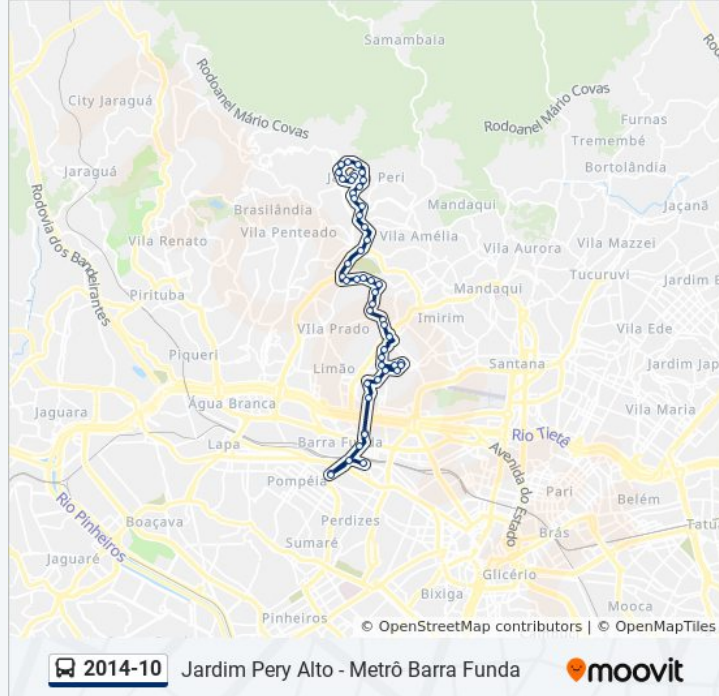

R. Joaquim Afonso de Souza, 806

Av. João dos Santos Abreu, 1072

Av. João dos Santos Abreu, 828

Av. João dos Santos Abreu, 609

Av. João dos Santos Abreu, 410

Av. João dos Santos Abreu, 260

Av. João dos Santos Abreu, 160

R. Dario Vilares Barbosa, 411

R. Dario Vilares Barbosa, 143

R. Dario Vilares Barbosa, 24

2014-10

Jardim Pery Alto - Metrô Barra Funda

moovit

Sentido: Metrô Barra Funda

43 pontos

[VER OS HORÁRIOS DA LINHA](#)

Horários da linha de ônibus 2014-10

Tabela de horários sentido Metrô Barra Funda

Domingo

00:00 - 23:30

Av. Ordem e Progresso, 1135

Parada Samarita

Av. Ordem e Progresso, 95

Playcenter

Av. Antártica

Av. Antártica, 608

Av. Antártica, 575

Av. Mário de Andrade

Av. Auro Soares de Moura Andrade 6232

Terminal Barra Funda Lado Sul

Os horários e os mapas do itinerário da linha de ônibus 2014-10 estão disponíveis, no formato PDF offline, no site: moovitapp.com. Use o [Moovit App](#) e viaje de transporte público por São Paulo e Região! Com o Moovit você poderá ver os horários em tempo real dos ônibus, trem e metrô, e receber direções passo a passo durante todo o percurso!