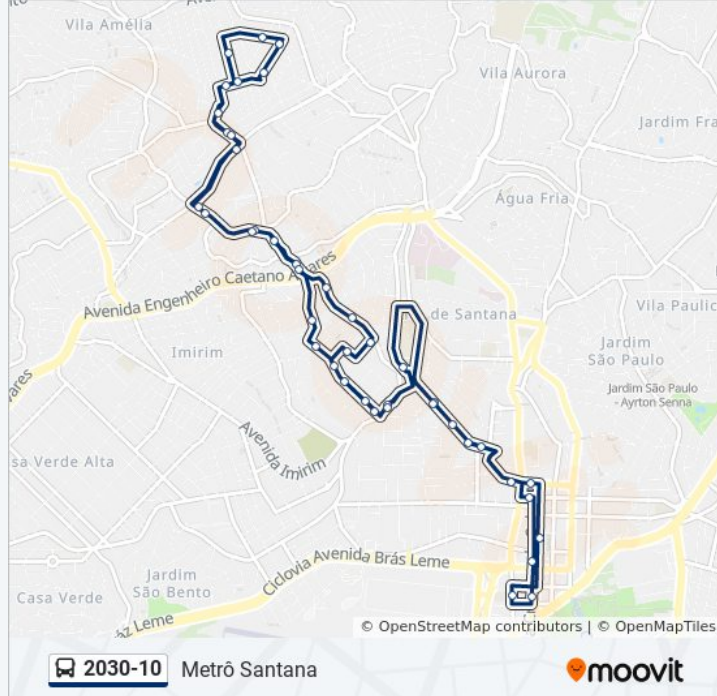

🚌 2030-10

Metrô Santana

Use O App

A linha de ônibus 2030-10 | (Metrô Santana) tem 1 itinerário.

(1) Metrô Santana: 05:00 - 23:45

Use o aplicativo do Moovit para encontrar a estação de ônibus da linha 2030-10 mais perto de você e descubra quando chegará a próxima linha de ônibus 2030-10.

Sentido: Metrô Santana

43 pontos

[VER OS HORÁRIOS DA LINHA](#)

R. Frauenfeld, 262

R. Frauenfeld, 31

R. Valorbe, 364

Av. Dr. Francisco Ranieri, 749

Av. Cons. Moreira de Barros, 2843

Av. Cons. Moreira de Barros, 1830

Av. Cons. Moreira de Barros, 2126

Av. Cons. Moreira de Barros, 2516

Av. Cons. Moreira de Barros, 2992

Av. Direitos Humanos

Av. Dr. Francisco Ranieri, 700

Av. Dr. Francisco Ranieri, 1006

R. Valorbe, 451

Av. Cel. Manuel Py, 205

R. Yvorne, 139

R. Frauenfeld, 262

Os horários e os mapas do itinerário da linha de ônibus 2030-10 estão disponíveis, no formato PDF offline, no site: moovitapp.com. Use o [Moovit App](#) e viaje de transporte público por São Paulo e Região! Com o Moovit você poderá ver os horários em tempo real dos ônibus, trem e metrô, e receber direções passo a passo durante todo o percurso!