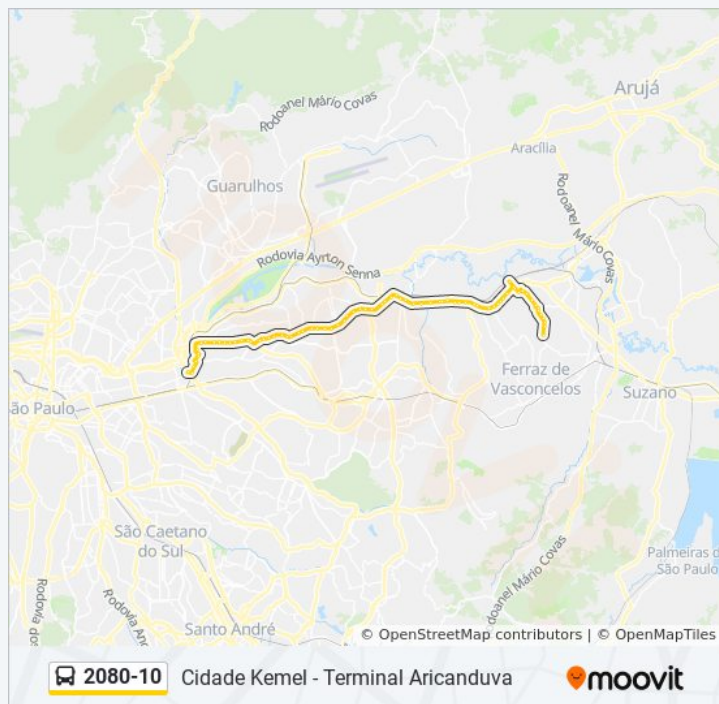

Av. Dr. Décio De Toledo Leite 105

Av. Mal. Tito, 7021

Avenida Marechal Tito, 6532

Avenida Marechal Tito

Av. Mal. Tito, 5955

Av. Marechal Tito, 5650

Av. Mal. Tito, 5350

Avenida Marechal Tito

Parada 1 - Matias João da Costa

Parada 3 - Albardão

Av. Mal. Tito, 3873

Av. Mal. Tito, 3523

Av. Mal. Tito, 3333

A / Número Avenida Marechal Tito

Av. Mal. Tito, 2613

Av. Mal. Tito, 2504

Av. Mal. Tito

Av. Mal. Tito, 1453

Av. Mal. Tito, 911

Mercado Municipal De São Miguel Paulista

R. Beraldo Marcondes, 128

Praça Padre Aleixo Monteiro Mafra 135

Av. S. Miguel, 9485

Av. S. Miguel, 9111

Informações da linha de ônibus 2080-10

Sentido: Term. Aricanduva

Paradas: 76

Duração da viagem: 111 min

Resumo da linha:

Av. S. Miguel, 8875

Avenida São Miguel 8559

Av. S. Miguel, 8201