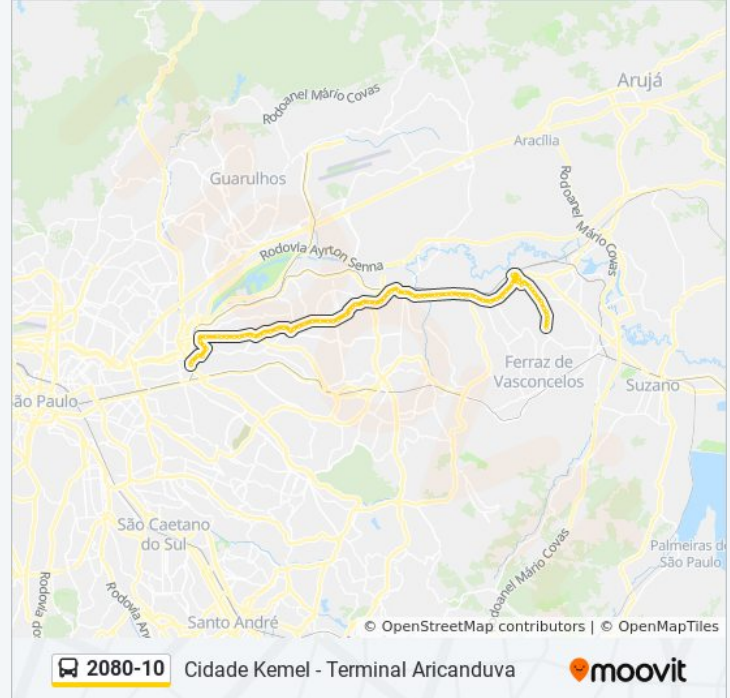

Praça Padre Aleixo Monteiro Mafra 17

Avenida Marechal Tito

Parada 1 - João Augusto Morais

Av. Mal. Tito, 1206

Av. Mal. Tito, 1453

Avenida Marechal Tito 2080

Av. Marechal Tito, 2250

Av. Mal. Tito, 2724

Avenida Marechal Tito 3012

Avenida Marechal Tito 3340

Av. Mal. Tito, 3738

Av. Mal. Tito, 3762

Av. Marechal Tito, 4176

Parada 1 - Praça Silva Teles

Avenida Marechal Tito

Avenida Marechal Tito

Avenida Marechal Tito

Av. Marechal Tito 5996

Av. Mal. Tito 6578

R. Joaquim Inácio Cardoso, 304

Rua Colônia D'Assunção

Rua Colônia D'Assunção 103

Av. Dr. Décio de Toledo Leite, 130

Av. Dr. Décio de Toledo Leite, 300

Av. Dr. Décio De Toledo Leite 105

Av. Mal. Tito, 7021

Avenida Marechal Tito, 6532

Avenida Marechal Tito

Av. Mal. Tito, 5955

Av. Marechal Tito, 5650

Av. Mal. Tito, 5350

Avenida Marechal Tito