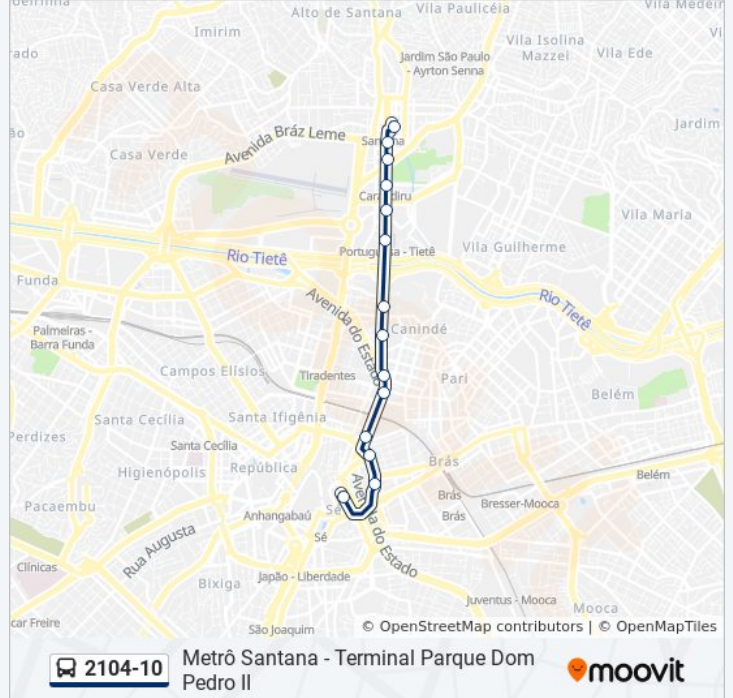

2104-10

Metrô Santana - Terminal Parque Dom Pedro II

Use O App

A linha de ônibus 2104-10 | (Metrô Santana - Terminal Parque Dom Pedro II) tem 2 itinerários.

(1) Metrô Santana: 00:00 - 23:30(2) Term. Pq. D. Pedro II: 05:00 - 23:30

Use o aplicativo do Moovit para encontrar a estação de ônibus da linha 2104-10 mais perto de você e descubra quando chegará a próxima linha de ônibus 2104-10.

Sentido: Metrô Santana

14 pontos

[VER OS HORÁRIOS DA LINHA](#)

Av. Cruzeiro do Sul, 1800

Av. Cruzeiro do Sul, 2092

Av. Cruzeiro Do Sul, 2424

Av. Cruzeiro do Sul, 2762

Avenida Cruzeiro do Sul

Terminal Metrô Santana

Horários da linha de ônibus 2104-10

Tabela de horários sentido Metrô Santana

Sentido: Term. Pq. D. Pedro II

15 pontos

[VER OS HORÁRIOS DA LINHA](#)

Terminal Metrô Santana

Parada 1

Av. Cruzeiro do Sul, 2867

Avenida Cruzeiro Do Sul 2453

Av. Cruzeiro do Sul, 2195