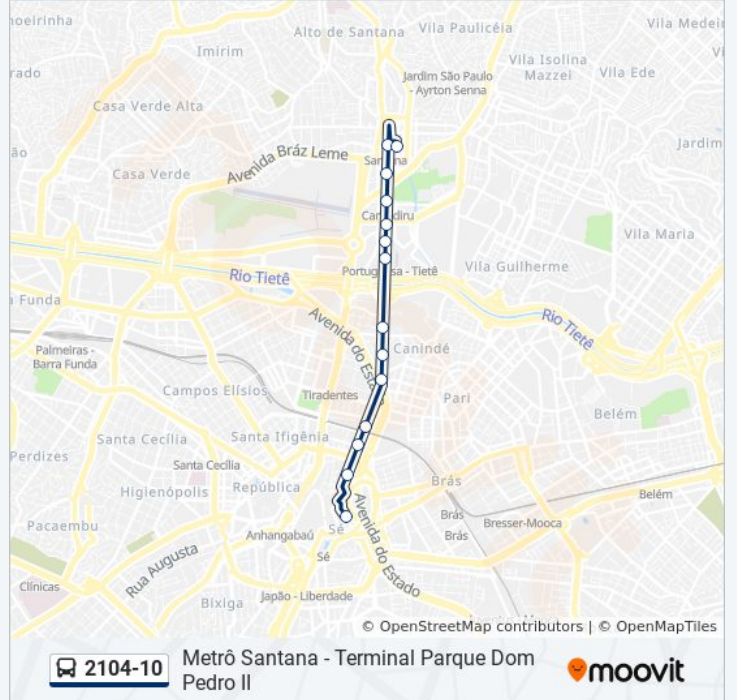

Av. Cruzeiro do Sul, 1800

Av. Cruzeiro do Sul, 2092

Av. Cruzeiro Do Sul, 2424

Av. Cruzeiro do Sul, 2762

Avenida Cruzeiro do Sul

Terminal Metrô Santana

Horários da linha de ônibus 2104-10

Tabela de horários sentido Metrô Santana

Sentido: Term. Pq. D. Pedro II

15 pontos

[VER OS HORÁRIOS DA LINHA](#)

Terminal Metrô Santana

Parada 1

Av. Cruzeiro do Sul, 2867

Avenida Cruzeiro Do Sul 2453

Av. Cruzeiro do Sul, 2195

Rua Cantareira 271

Terminal Parque Dom Pedro II Plt.0

Horários da linha de ônibus 2104-10

Tabela de horários sentido Term. Pq. D. Pedro II

Domingo	05:00 - 23:35
Segunda-feira	05:00 - 23:30
Terça-feira	05:00 - 23:30
Quarta-feira	05:00 - 23:30
Quinta-feira	05:00 - 23:30
Sexta-feira	05:00 - 23:30
Sábado	05:00 - 23:35

Informações da linha de ônibus 2104-10

Sentido: Term. Pq. D. Pedro II

Paradas: 15

Duração da viagem: 25 min

Resumo da linha:

Os horários e os mapas do itinerário da linha de ônibus 2104-10 estão disponíveis, no formato PDF offline, no site: moovitapp.com. Use o [Moovit App](#) e viaje de transporte público por São Paulo e Região! Com o Moovit você poderá ver os horários em tempo real dos ônibus, trem e metrô, e receber direções passo a passo durante todo o percurso!