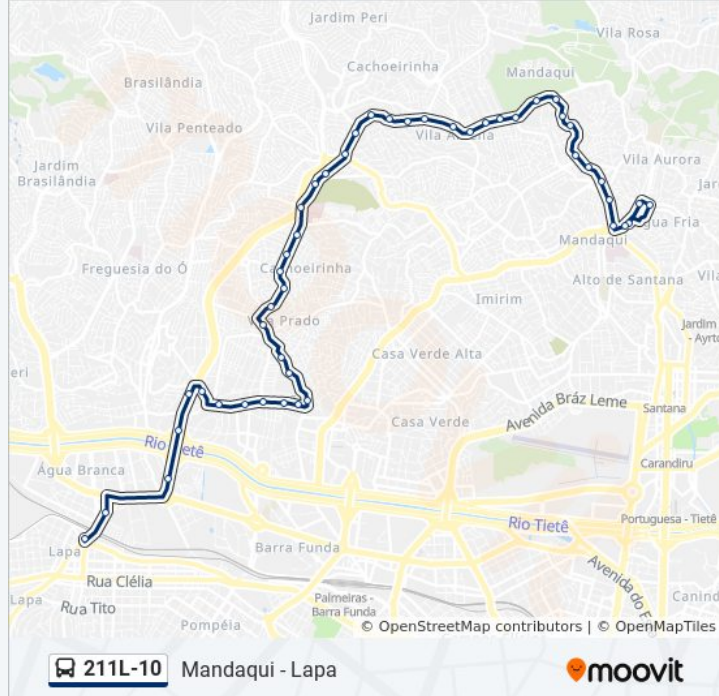

Av. Dep. Emílio Carlos, 691

Av. Dep. Emílio Carlos, 521

Av. Dep. Emílio Carlos, 119

Av. Nsa. Sra. do Ó, 99

Av. Nsa. Sra. do Ó, 272

Av. Nsa. Sra. do Ó, 565

Av. Nsa. Sra. do Ó, 865

Av. Nsa. Sra. do Ó, 1075

R. Bartolomeu do Canto, 206

Ribeiro de Moraes B/C

Parada Assaí ( B/C)

Comendador Martinelli - B/C

Praça Jácomo Zanella 44

R. Herbart, 212

211L-10 Mandaqui - Lapa

### Sentido: Mandaqui

44 pontos

[VER OS HORÁRIOS DA LINHA](#)

R. Herbart, 212

Pça. Melvin Jones

R. Aristides Viadana, 873