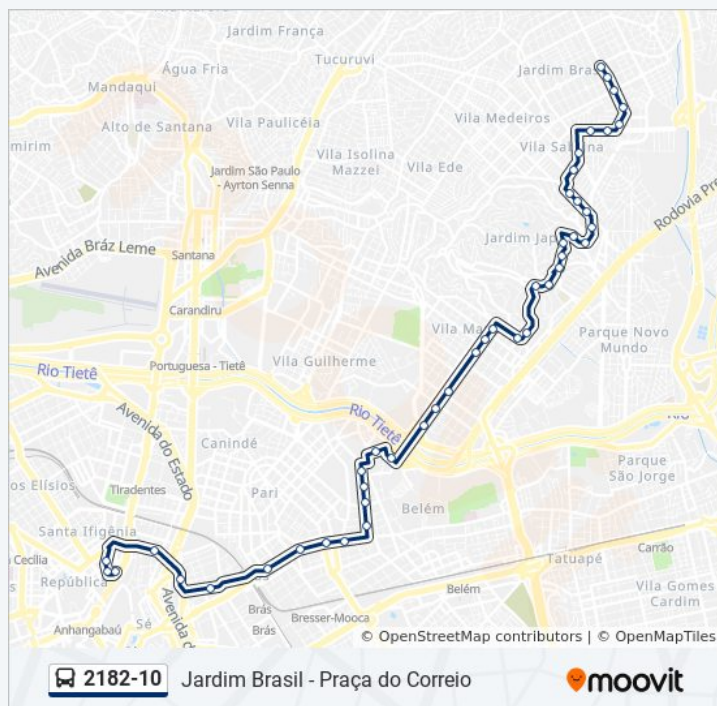

Parada 1/2/3 - Júlio Cesar da Silva

Sexta-feira

04:00 - 23:55

Sábado

04:00 - 23:55

Informações da linha de ônibus 2182-10

Sentido: Pça. do Correio

Paradas: 47

Duração da viagem: 59 min

Resumo da linha:

Avenida Celso Garcia 499

Rubino De Oliveira

Parada 1/2/3 - Concórdia

Rua Do Gasômetro 346 - Parada Jairo Góes

Av. Mercúrio, 180

Av. Sen. Queiros, 595