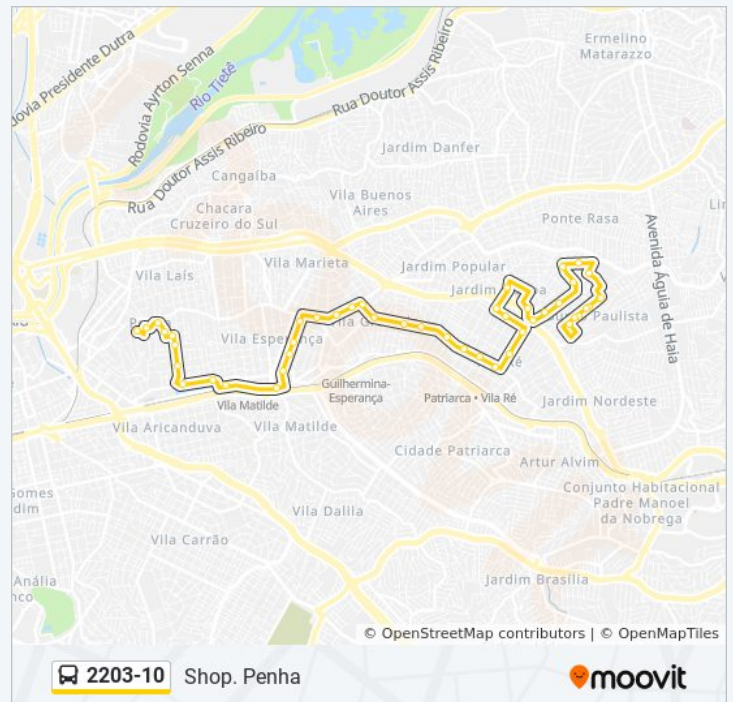

R. Itinguçu, 709

R. Itinguçu, 479

R. Itinguçu, 55

R. Olivia de Oliveira, 35

Av. Amador Bueno da Veiga, 3019

Av. Amador Bueno da Veiga, 2775

Av. Amador Bueno da Veiga, 2487

R. Evans, 100

R. Evans, 314

Quarta-feira	05:00 - 22:00
Quinta-feira	05:00 - 22:00
Sexta-feira	05:00 - 22:00
Sábado	06:00 - 22:05

Informações da linha de ônibus 2203-10

Sentido: Shop. Penha

Paradas: 48

Duração da viagem: 57 min

Resumo da linha:

R. Evans, 556

R. Evans, 810

R. Alvinópolis, 2215

R. Alvinópolis

R. Demini, 187

Av. Dr. Orêncio Vidigal, 212

R. Francisco Coimbra, 681

R. Francisco Coimbra, 402

R. Itália Severino, 251

R. Gen. Dias, 219

R. Gen. Dias, 41

R. Sete Lagoas, 27

R. Antônio Lobo, 166

Os horários e os mapas do itinerário da linha de ônibus 2203-10 estão disponíveis, no formato PDF offline, no site: moovitapp.com. Use o [Moovit App](#) e viaje de transporte público por São Paulo e Região! Com o Moovit você poderá ver os horários em tempo real dos ônibus, trem e metrô, e receber direções passo a passo durante todo o percurso!