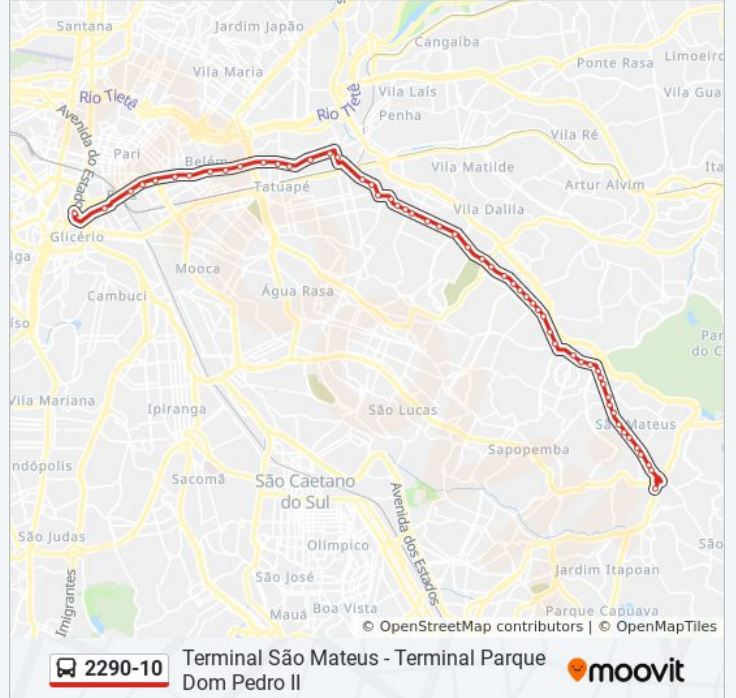

Av. Mateo Bei, 206

Av. Mateo Bei, 418

Av. Mateo Bei, 964

Av. Mateo Bei, 1160

Av. Mateo Bei, 1408

Av. Mateo Bei, 1732

Av. Mateo Bei, 2050

Av. Mateo Bei, 2200

Av. Mateo Bei, 2540

Av. Mateo Bei, 2750

Av. Mateo Bei, 3096

Av. Mateo Bei, 3244

Terminal São Mateus

Os horários e os mapas do itinerário da linha de ônibus 2290-10 estão disponíveis, no formato PDF offline, no site: moovitapp.com. Use o [Moovit App](#) e viaje de transporte público por São Paulo e Região! Com o Moovit você poderá ver os horários em tempo real dos ônibus, trem e metrô, e receber direções passo a passo durante todo o percurso!