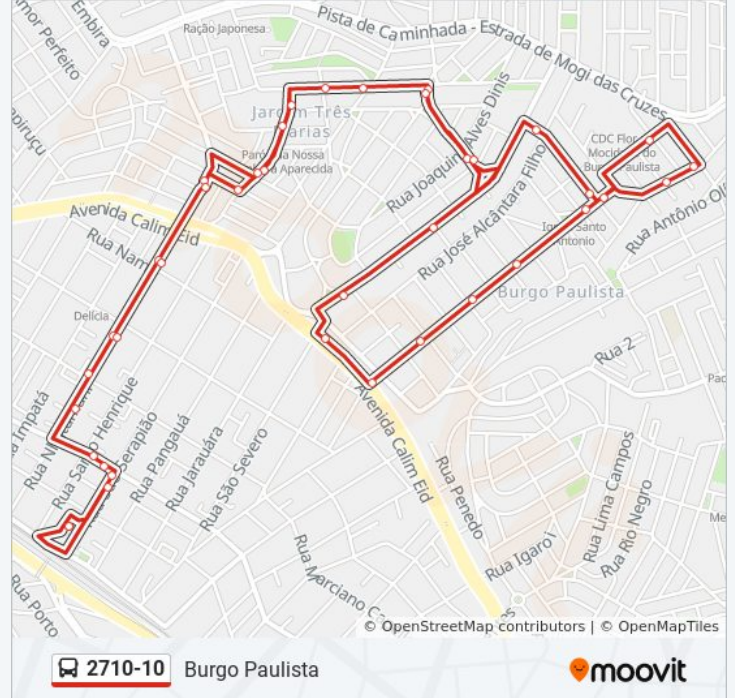

🚏 2710-10

Burgo Paulista

Use O App

A linha de ônibus 2710-10 | (Burgo Paulista) tem 1 itinerário.

(1) Burgo Paulista: 00:03 - 23:45

Use o aplicativo do Moovit para encontrar a estação de ônibus da linha 2710-10 mais perto de você e descubra quando chegará a próxima linha de ônibus 2710-10.

Informações da linha de ônibus 2710-10**Sentido:** Burgo Paulista**Paradas:** 39**Duração da viagem:** 39 min**Resumo da linha:**

Av. Antônio Fortunato, 849

Av. Antônio Fortunato, 665

Av. Antônio Fortunato, 455

Av. Antônio Fortunato, 269

Av. Calim Eid, 2235

R. João José de Queiroz, 1105

R. João José de Queiroz, 737

R. Noel José da Silva, 579

R. Noel José da Silva, 31

R. Osvaldo Goeldi, 152

R. Mto. Alfredo Bevilacqua, 312

R. Dr. José do Amaral, 237

R. Nhatumani, 1008

R. Nhatumani, 715

R. Nhatumani, 547

R. Itinguçu, 1612

R. S. Serapião, 285

Terminal Metrô Patriarca

Os horários e os mapas do itinerário da linha de ônibus 2710-10 estão disponíveis, no formato PDF offline, no site: moovitapp.com. Use o [Moovit App](#) e viaje de transporte público por São Paulo e Região! Com o Moovit você poderá ver os horários em tempo real dos ônibus, trem e metrô, e receber direções passo a passo durante todo o percurso!