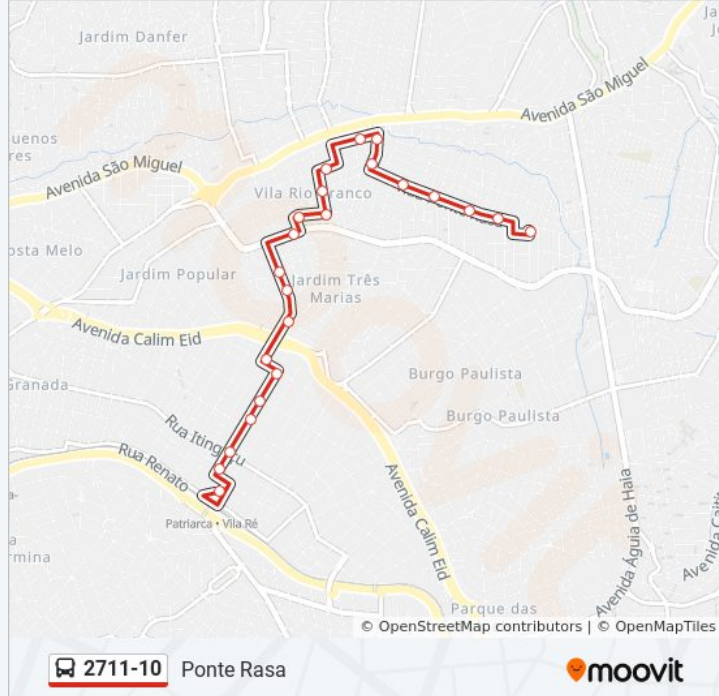

Terminal Metrô Patriarca

Sentido: Ponte Rasa

23 pontos

[VER OS HORÁRIOS DA LINHA](#)

Terminal Metrô Patriarca

R. Sto. Henrique, 206

R. Sto. Henrique, 350

R. Sto. Henrique, 584

R. Sancho Junqueira, 65

R. Utrecht, 361

R. Viriato de Medeiros, 66

R. Japaraquara, 932

Av. Lagoa Mirim, 199

Av. Lagoa Mirim, 45

Horários da linha de ônibus 2711-10

Tabela de horários sentido Ponte Rasa

Sentido: Ponte Rasa

Paradas: 23

Duração da viagem: 20 min

Resumo da linha:

R. da Ponte Rasa, 250

R. da Ponte Rasa, 455

R. da Ponte Rasa, 708

R. da Ponte Rasa, 920

R. Pe. Tiago Alberione, 60

Os horários e os mapas do itinerário da linha de ônibus 2711-10 estão disponíveis, no formato PDF offline, no site: moovitapp.com. Use o [Moovit App](#) e viaje de transporte público por São Paulo e Região! Com o Moovit você poderá ver os horários em tempo real dos ônibus, trem e metrô, e receber direções passo a passo durante todo o percurso!