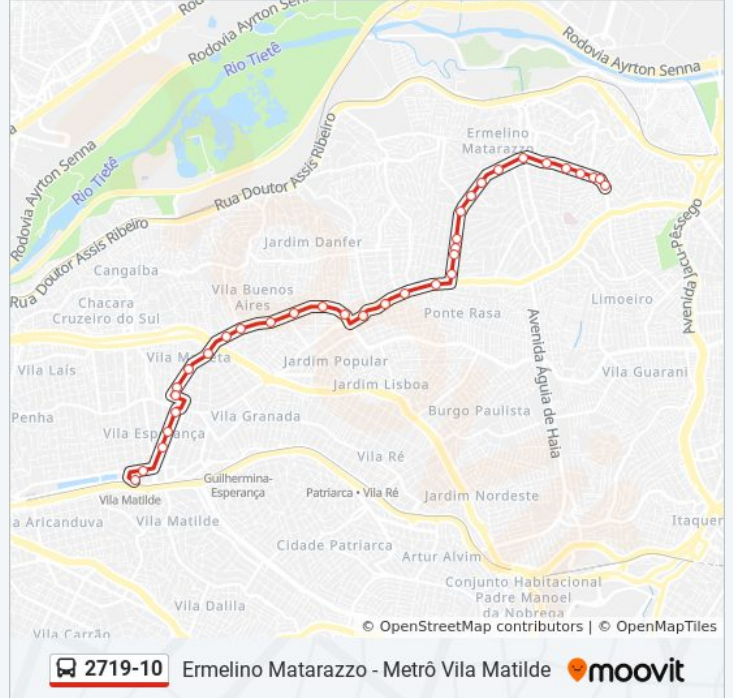

Use o aplicativo do Moovit para encontrar a estação de ônibus da linha 2719-10 mais perto de você e descubra quando chegará a próxima linha de ônibus 2719-10.

Sentido: Ermelino Matarazzo

34 pontos

[VER OS HORÁRIOS DA LINHA](#)

Terminal Metrô Vila Matilde

R. Celina, 183

Av. Pe. Olivetanos, 415

Av. Pe. Olivetanos, 347

Av. Pe. Olivetanos, 57

R. Uicó, 135

Avenida São Miguel 280

Avenida São Miguel 578

Avenida São Miguel, 3684

Av. S. Miguel, 4084

Av. S. Miguel, 4438

Av. Boturussu, 144

Av. Boturussu, 378

Horários da linha de ônibus 2719-10

Tabela de horários sentido Ermelino Matarazzo

Domingo	00:00 - 23:50
Segunda-feira	00:05 - 23:45
Terça-feira	00:00 - 23:45
Quarta-feira	00:00 - 23:45
Quinta-feira	00:00 - 23:45
Sexta-feira	00:00 - 23:45
Sábado	00:00 - 23:48

Informações da linha de ônibus 2719-10**Sentido:** Ermelino Matarazzo**Paradas:** 34**Duração da viagem:** 41 min**Resumo da linha:**

Av. Boturussu, 469
 Av. Boturussu, 588
 Av. Boturussu, 959
 Av. Boturussu, 1206
 Av. Boturussu, 1432
 Av. Boturussu, 1722
 Av. Boturussu, 2098
 R. Miguel Rachid, 300
 R. Miguel Rachid, 596
 R. Miguel Rachid, 802
 R. Abel Tavares, 997
 R. Abel Tavares, 400
 R. Abel Tavares, 528