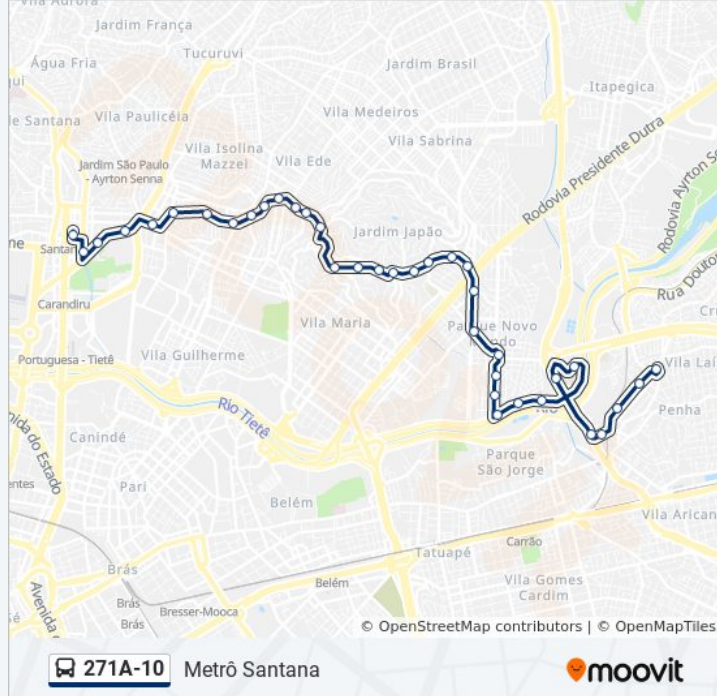

Avenida Educador Paulo Freire 1000

R. Paulo Lorenzani, 75

Av. Morvan Dias De Figueiredo, 6900

Av. Morvan Dias de Figueiredo

Avenida Morvan Dias de Figueiredo, 349

Av. Serafim Gonçalves Pereira, 284

Av. Serafim Gonçalves Pereira, 530

Informações da linha de ônibus 271A-10**Sentido:** Metrô Santana**Paradas:** 38**Duração da viagem:** 56 min**Resumo da linha:**

R. Samurais, 148

Pça. Cosmorama

R. Porangatu, 265

R. Gen. Mendes, 46

Av. Conceição, 2309

Av. Conceição, 2151

Av. Conceição, 1905

Av. Conceição, 1651

Av. Conceição, 1405

Av. Conceição, 1152

Av. Conceição, 765

Av. Conceição, 275

R. Maria Cândida, 79

Av. Gen. Ataliba Leonel, 1055

Av. Gen. Ataliba Leonel, 781

R. Dr. Zuquim, 106

Terminal Metrô Santana

Sentido: Term. Penha

59 pontos

[VER OS HORÁRIOS DA LINHA](#)

Terminal Metrô Santana