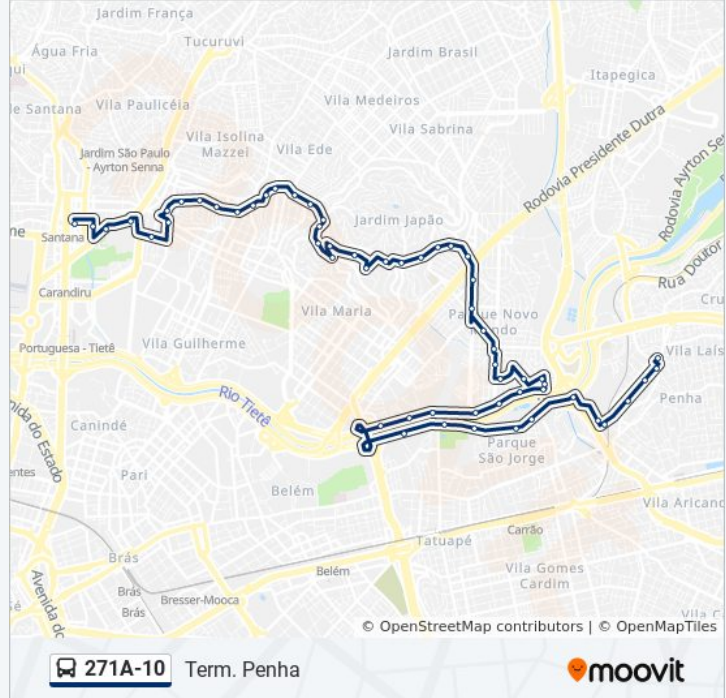

R. Francisco Fanganiello, 127

Av. Morvan Dias De Figueiredo, 6900

Av. Morvan Dias de Figueiredo

Avenida Morvan Dias de Figueiredo, 349

Av. Morvan Dias de Figueiredo, 2910

Av. Morvan Dias de Figueiredo, 6157

Av. Morvan Dias de Figueiredo, 6169

Av. Morvan Dias de Figueiredo 5631

Av. Morvan Dias de Figueiredo, 5233

Avenida Condessa Elisabeth De Robiano 1880

Avenida Marginal Tietê

Avenida Condessa Elizabeth de Robiano