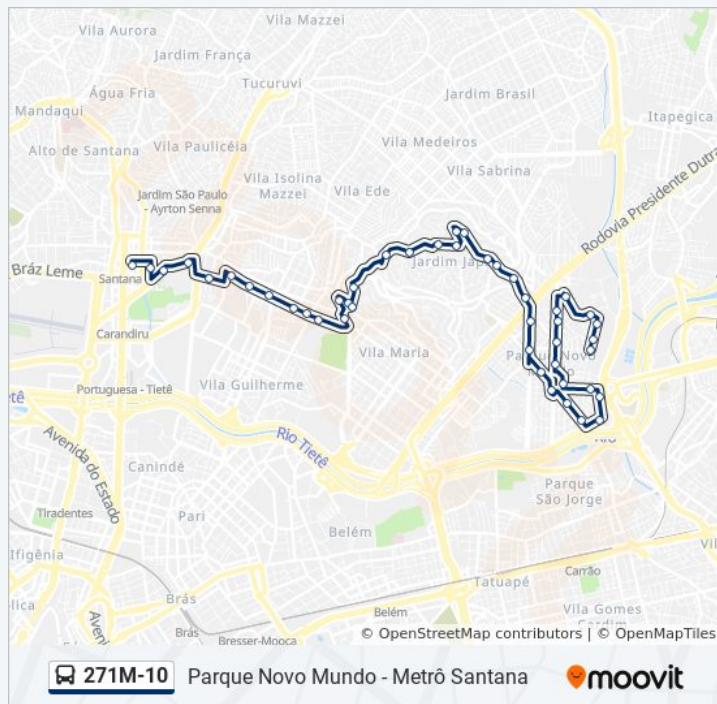

R. Cb. José da Silva, 62

Av. José Maria Fernandes, 208

Av. José Maria Fernandes, 480

## Informações da linha de ônibus 271M-10

**Sentido:** Pq. Novo Mundo

**Paradas:** 46

**Duração da viagem:** 58 min

**Resumo da linha:**

Av. José Maria Fernandes, 750

Av. José Maria Fernandes, 886

Av. Amadeu Poli, 695

R. Cel. Dilermano Brisola, 280

R. Pedro Taques Pires, 273

R. Pedro Taques Pires, 73

R. Sd. Cristovão Morais Garcia, 863

Os horários e os mapas do itinerário da linha de ônibus 271M-10 estão disponíveis, no formato PDF offline, no site: [moovitapp.com](https://moovitapp.com). Use o [Moovit App](#) e viaje de transporte público por São Paulo e Região! Com o Moovit você poderá ver os horários em tempo real dos ônibus, trem e metrô, e receber direções passo a passo durante todo o percurso!