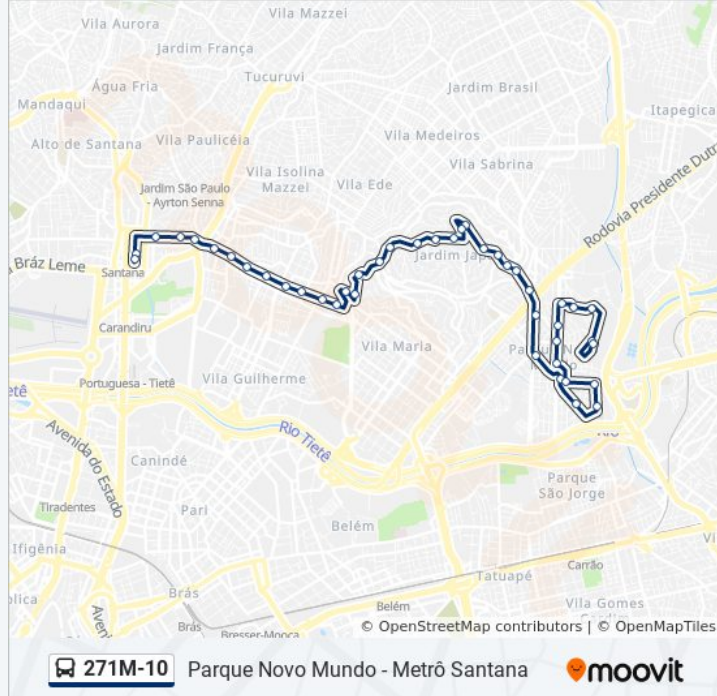

R. Olavo Egídio, 1001

R. Olavo Egídio, 807

R. Olavo Egídio, 477

R. Ezequiel Freire, 489

Terminal Santana, 0

### Sentido: Pq. Novo Mundo

46 pontos

[VER OS HORÁRIOS DA LINHA](#)

Terminal Santana, 0

R. Jovita, 167

Av. Gen. Ataliba Leonel, 864

Av. Gen. Ataliba Leonel, 1205

Rua Jacuna 172