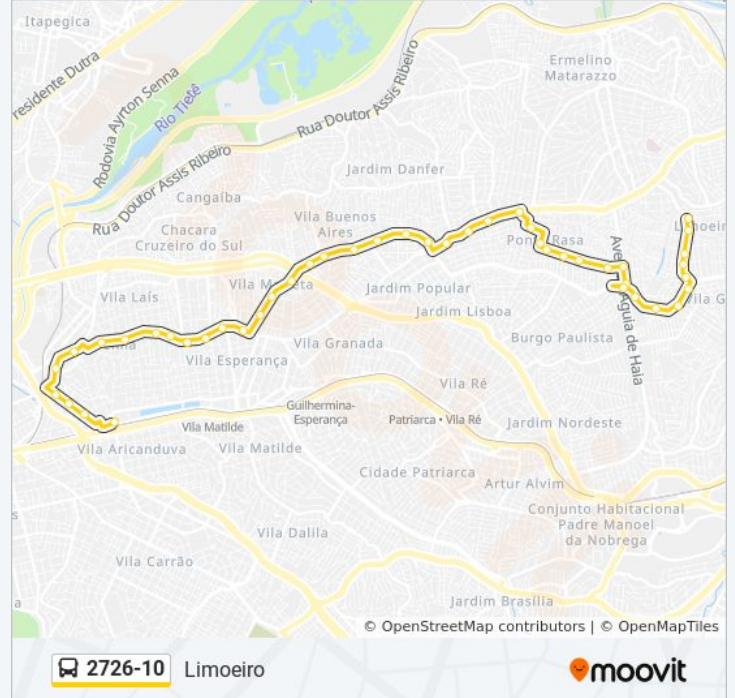

R. da Ponte Rasa, 1302

R. da Ponte Rasa, 1456

Av. Águia de Haia, 3601

Av. Águia de Haia, 3399

Estr. de Mogi das Cruzes, 2454

Estr. do Imperador, 2719

Estr. do Imperador, 4800

Estr. do Imperador, 3696

Estr. do Imperador, 3688

Av. Augusto Antunes, 907

Av. Augusto Antunes, 715

Av. Augusto Antunes, 599

Av. Augusto Antunes, 247

Av. Augusto Antunes, 63

Sentido: Metrô Penha

47 pontos

[VER OS HORÁRIOS DA LINHA](#)

Av. Manoel dos Santos Braga, 1223

Av. Augusto Antunes, 128

Av. Augusto Antunes, 334

Horários da linha de ônibus 2726-10

Tabela de horários sentido Metrô Penha

Domingo 00:05 - 23:30