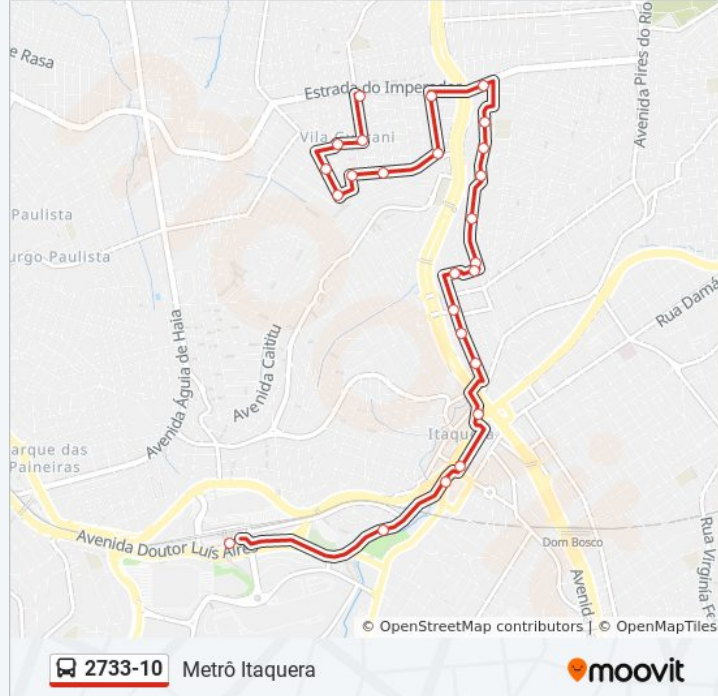

Rua Gregório Ramalho, 256 - Parada 1/Flores do Piauí

R. Tomazzo Ferrara 113

R. Tomazzo Ferrara, 650

R. Dr. Luiz Aires, 4287

Terminal Metrô Itaquera Norte

Sentido: Pq. Guarani

23 pontos

[VER OS HORÁRIOS DA LINHA](#)

Terminal Metrô Itaquera Norte

Av. José Pinheiro Borges 168

Plataforma A - Et. Itaquera

Av. Pires do Rio, 4628

R. Francisco Rodrigues Seckler, 98

R. Francisco Rodrigues Seckler, 452

R. Miranorte, 96

R. Francisco Alarico Bergamo, 566

R. Francisco Alarico Bergamo, 804

R. Francisco Alarico Bergamo, 1126

R. Francisco Alarico Bergamo, 1316

Av. Musgo de Flor, 0

Estr. do Imperador, 4803

Av. Princ. do Grão Para, 14

Av. Flor da Esperança, 619

Av. Flor da Esperança, 100

R. Flor da Abissínia, 19

Av. Augusto Antunes, 1754

Horários da linha de ônibus 2733-10

Tabela de horários sentido Pq. Guarani

Domingo	00:05 - 23:50
Segunda-feira	00:20 - 23:50
Terça-feira	00:15 - 23:50
Quarta-feira	00:15 - 23:50
Quinta-feira	00:15 - 23:50
Sexta-feira	00:15 - 23:50
Sábado	00:15 - 23:45

Informações da linha de ônibus 2733-10

Sentido: Pq. Guarani

Paradas: 23

Duração da viagem: 28 min

Resumo da linha: