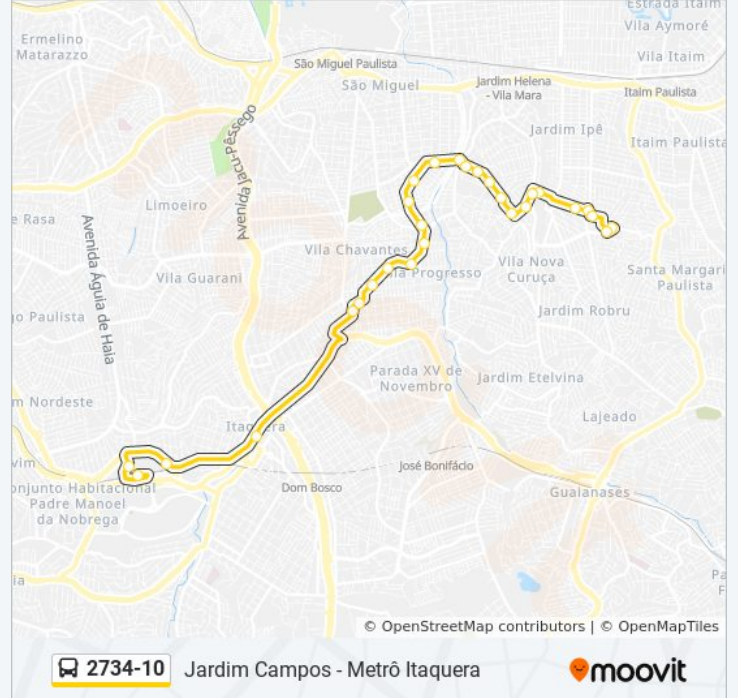

Sentido: Jd. Campos

31 pontos

[VER OS HORÁRIOS DA LINHA](#)

Terminal Metrô Itaquera Sul

Rua Engenheiro Sidney Aparecido De Moraes

Av. José Pinheiro Borges

Av. José Pinheiro Borges, 354

Av. José Pinheiro Borges 168

Informações da linha de ônibus 2734-10**Sentido:** Jd. Campos**Paradas:** 31**Duração da viagem:** 41 min**Resumo da linha:**

R. Benjamim Capusso, 764

Av. Flamingo, 97

R. Guaraitá, 1407

R. Guaraitá, 1169

Av. Dama-Entre-Verdes, 30

R. Melchiades Neres de Campos, 338

R. Melchiades Neres de Campos, 516

R. Três Ilhas, 5

R. Crescente, 97

R. Sete Estrelas

Sentido: Metrô Itaquera

33 pontos

[VER OS HORÁRIOS DA LINHA](#)