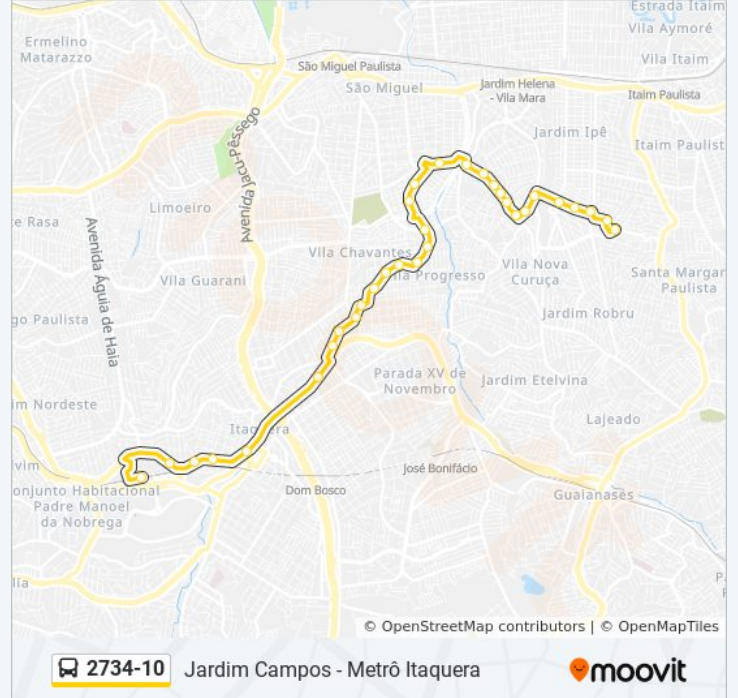

Informações da linha de ônibus 2734-10

Sentido: Metrô Itaquera

Paradas: 33

Duração da viagem: 41 min

Resumo da linha:

R. Cardon, 92

R. Cardon, 348

R. Cardon, 618

Av. do Contorno, 408

Av. José Pinheiro Borges, 250

Av. José Pinheiro Borges, 354

Terminal Metrô Itaquera Sul

Os horários e os mapas do itinerário da linha de ônibus 2734-10 estão disponíveis, no formato PDF offline, no site: moovitapp.com. Use o [Moovit App](#) e viaje de transporte público por São Paulo e Região! Com o Moovit você poderá ver os horários em tempo real dos ônibus, trem e metrô, e receber direções passo a passo durante todo o percurso!