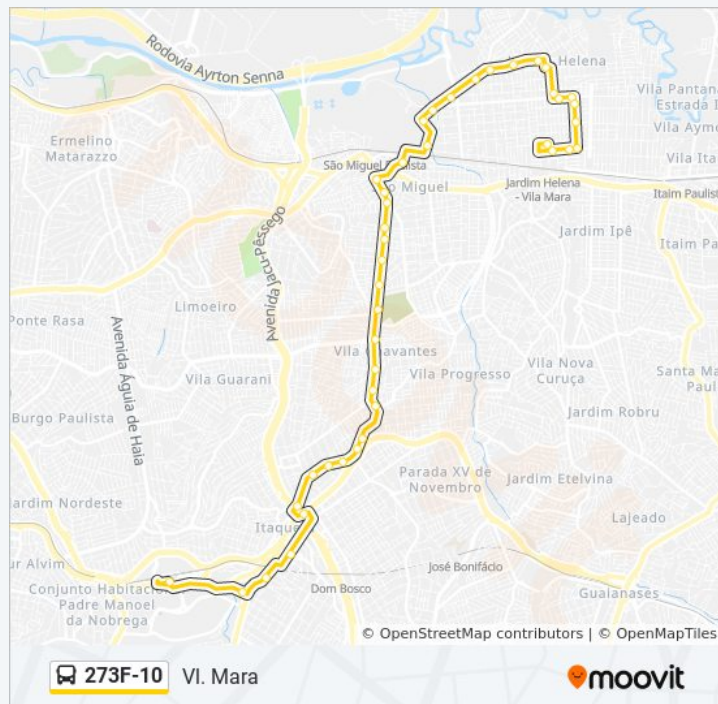

Avenida Doutor José Artur Nova

Av. Dr. José Artur da Nova, 671

Av. Dr. José Artur Nova

Av. Dr. José Artur da Nova

R. Salvador de Medeiros, 404

R. Salvador de Medeiros

Av. Nordestina, 128

Av. Pires do Rio, 138

### Sentido: VI. Mara

44 pontos

[VER OS HORÁRIOS DA LINHA](#)

Terminal Metrô Itaquera Norte

R. Dr. Luiz Aires, 4290

Rua Castelo do Piauí

Avenida Itaquera 7966

Rua Américo Salvador Novelli 199

### Horários da linha de ônibus 273F-10

Tabela de horários sentido VI. Mara

Domingo	Fora de Operação
Segunda-feira	04:35 - 23:40
Terça-feira	04:35 - 23:40
Quarta-feira	04:35 - 23:40
Quinta-feira	04:35 - 23:40
Sexta-feira	04:35 - 23:40
Sábado	Fora de Operação

## Informações da linha de ônibus 273F-10

**Sentido:** VI. Mara

**Paradas:** 44

**Duração da viagem:** 56 min

**Resumo da linha:**

Av. Pires do Rio, 3679

Av. Pires do Rio, 3887

Av. Pires do Rio, 3624