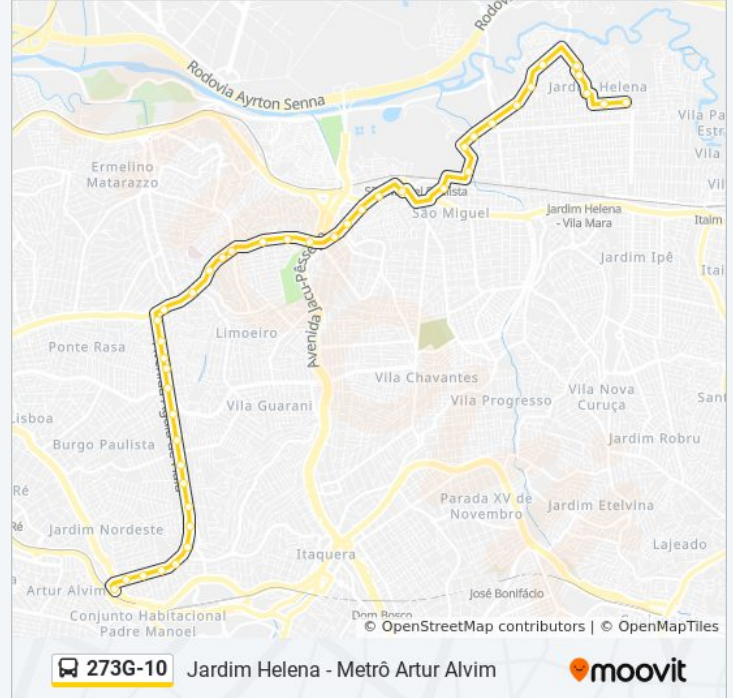

Informações da linha de ônibus 273G-10**Sentido:** Jd. Helena**Paradas:** 44**Duração da viagem:** 59 min**Resumo da linha:**

Avenida São Miguel 7094

Avenida São Miguel

Avenida São Miguel 7900

Av. S. Miguel, 8182

Av. São Miguel, 8530

Avenida São Miguel 8816

Av. São Miguel, 9129

Av. S. Miguel, 9370

Praça Padre Aleixo Monteiro Mafra 17

Rua Arlindo Colaço 450

Avenida Doutor José Artur Nova

Avenida Doutor José Artur Nova 789

Avenida Doutor José Artur Nova 1040

Av. Dr. José Artur da Nova 1310

Avenida Doutor José Artur Nova 1742-1816

Avenida Doutor José Artur Nova 2070

Av. Dr. José Artur da Nova, 2400

Av. Dr. José Artur Nova, 2748

R. Domingos Trigueiros, 1

R. Camomila, 51

R. Cachoeira do Brumado, 500

Av. José Martins Lisboa, 500

Av. José Martins Lisboa, 702

Sentido: Metrô Artur Alvim

52 pontos

[VER OS HORÁRIOS DA LINHA](#)