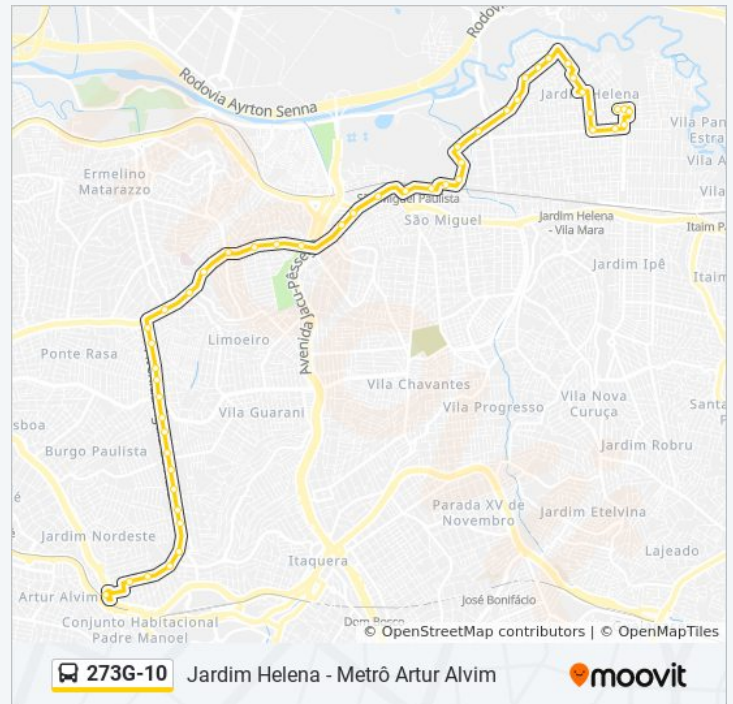

Avenida São Miguel 7175

Avenida São Miguel

Av. São Miguel

Av. São Miguel, 5989

Av. Águia de Haia, 4360

Av. Águia de Haia, 4107

Av. Águia de Haia, 3849

Av. Águia de Haia, 3601

Informações da linha de ônibus 273G-10

Sentido: Metrô Artur Alvim

Paradas: 52

Duração da viagem: 62 min

Resumo da linha:

Av. Águia de Haia, 3399

Av. Águia de Haia, 2974

Av. Águia de Haia, 2985