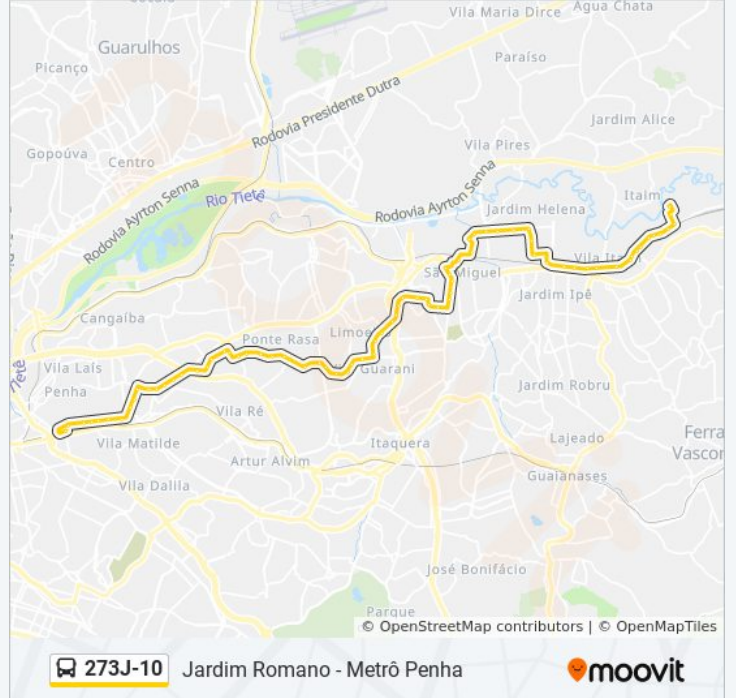

**Sentido: Jd. Romano**

76 pontos

[VER OS HORÁRIOS DA LINHA](#)

Metrô Penha

Av. Dr. Orêncio Vidigal

Av. Dr. Orêncio Vidigal, 598

Av. Dr. Orêncio Vidigal, 212

R. Demini, 23

Av. Amador Bueno da Veiga, 2924

Av. Amador Bueno da Veiga, 3236

Av. Amador Bueno da Veiga, 3500

Av. Jaime Torres, 242

Av. Jaime Torres, 600

Av. Jaime Torres, 834

Av. Jaime Torres, 1250

R. Embira, 376

**Informações da linha de ônibus 273J-10****Sentido:** Jd. Romano**Paradas:** 76**Duração da viagem:** 105 min**Resumo da linha:**

Estr. de Mogi das Cruzes, 158  
Estr. de Mogi das Cruzes, 392  
Estr. de Mogi das Cruzes, 800  
Estr. de Mogi das Cruzes, 1088  
Estr. de Mogi das Cruzes, 1620  
Estr. de Mogi das Cruzes, 2012  
Estr. de Mogi das Cruzes, 2454  
Estr. do Imperador, 2719  
Estr. do Imperador, 4800  
Estr. do Imperador, 3696  
Estr. do Imperador, 3688  
Estr. do Imperador, 3589  
R. Trevo de Santa Maria, 684  
Av. Laranja da China, 113  
Av. Laranja da China, 428  
Av. Laranja da China, 806  
R. Américo Sugai, 535  
R. Américo Sugai, 283  
R. Américo Sugai, 19  
R. Jaime Barcelos, 280  
R. Jaime Barcelos, 568  
Avenida Afonso Lopes De Baião 830  
R. João Candido Vieira, 263  
Av. Pires do Rio, 539  
Av. Pires do Rio, 363  
Av. Pires do Rio, 1  
Av. Nordeste, 265  
Av. Nordeste, 43  
Rua Arlindo Colaço 450  
Avenida Doutor José Artur Nova  
Avenida Doutor José Artur Nova 789  
Avenida Doutor José Artur Nova 1040  
Av. Oliveira Freire, 268