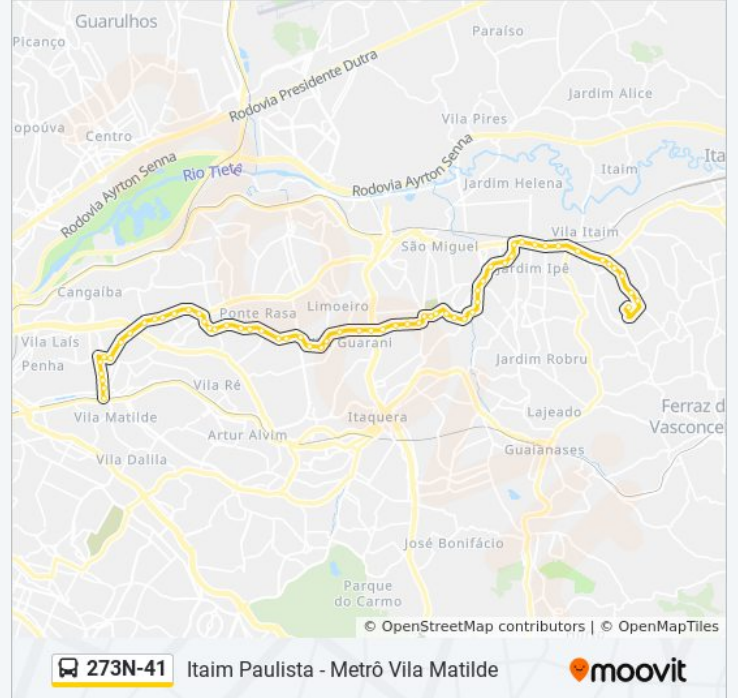

**Sentido: Metrô VI. Matilde**

62 pontos

[VER OS HORÁRIOS DA LINHA](#)

R. Lírio D'Água, 96  
R. Itajuibe, 1437  
Rua Itajuíbe 1155  
R. Itajuibe, 619  
Av. Br. de Alagoas, 751  
Av. Br. de Alagoas, 471  
Avenida Barão de Alagoas 329  
Marechal Tito, 4459  
Av. Mal. Tito, 3873  
Av. Mal. Tito, 3523  
Av. Mal. Tito, 3333  
A / Número Avenida Marechal Tito  
R. Gendiroba, 147  
R. Gendiroba, 400  
R. Jacupema, 26  
Av. Guaba, 59  
Av. Coca, 537  
Av. Coca, 85  
R. Cembira, 1056  
R. Cembira, 1372  
Av. Nordestina, 3077

R. Cândida de Carvalho, 125

R. João Vieira, 52

Estr. do Imperador, 6240

Estr. do Imperador, 5723

Estr. do Imperador, 5451

Estr. do Imperador, 5169

Estr. do Imperador, 4803

Estr. do Imperador, 4477

Estr. de Mogi das Cruzes, 1089

Estr. de Mogi das Cruzes, 817

Estr. de Mogi das Cruzes, 437

Estr. de Mogi das Cruzes, 25

R. Embira, 441

R. Embira, 159

Av. S. Miguel, 2963

Avenida São Miguel 2669

Avenida São Miguel, 2277

Av. S. Miguel, 1985

Av. São Miguel, 1685

Avenida São Miguel 1441

Avenida São Miguel 923

Av. São Miguel 531

Av. São Miguel 65

Avenida Amador Bueno da Veiga 1895