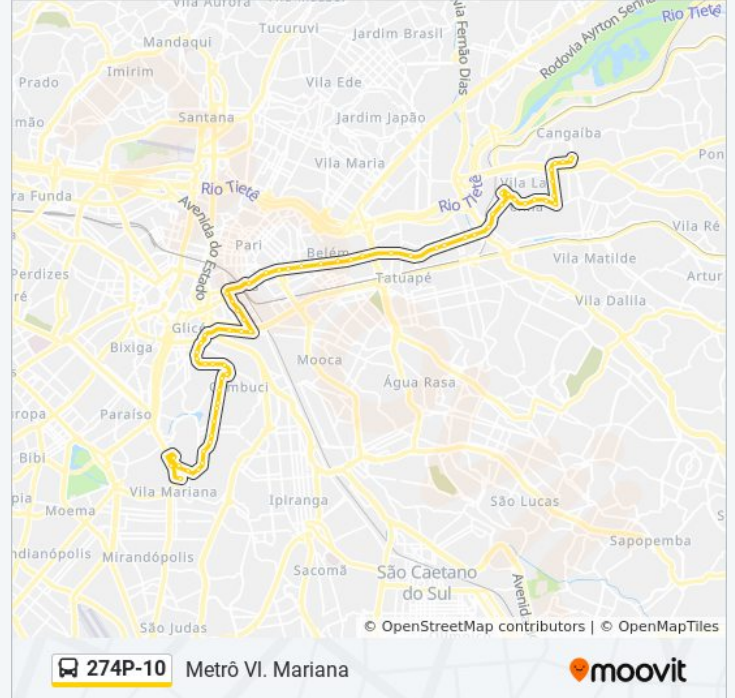

R. Albuquerque Maranhão, 97

Avenida Lacerda Franco, 282

Av. Lacerda Franco, 570

Av. Lacerda Franco, 964

Av. Lacerda Franco, 1112

Av. Lacerda Franco, 1458

Av. Lacerda Franco, 1855

Avenida Lacerda Franco 2065
Av. Lins de Vasconcelos, 2384
Av. Lins de Vasconcelos, 2680
Av. Lins de Vasconcelos, 2880
Rua Doutor Neto de Araújo 317
Rua Doutor Neto De Araújo 41
R. Carlos Petit, 161
R. Domingos de Moraes, 1130
Terminal Metrô Vila Mariana

Sentido: Penha

49 pontos

[VER OS HORÁRIOS DA LINHA](#)

Terminal Metrô Vila Mariana
Av. Lins de Vasconcelos, 3139
Av. Lins de Vasconcelos, 2805
Av. Lins de Vasconcelos, 2557
Av. Lins de Vasconcelos, 2367
Avenida Lins de Vasconcelos, 2044
Av. Lins de Vasconcelos, 1729
Av. Lins de Vasconcelos, 1392
Av. Lins de Vasconcelos, 1197
Av. Lins de Vasconcelos, 1049
Av. Lins de Vasconcelos, 721
Av. Lins de Vasconcelos, 423
Av. Lins de Vasconcelos, 205
Largo Do Cambuci 37
R. Luís Gama, 803
R. Silveira da Mota, 35
R. Otto de Alencar, 230
Pça. Nina Rodrigues
Viad. Therezinha Zerbini, 0
R. da Figueira, 491