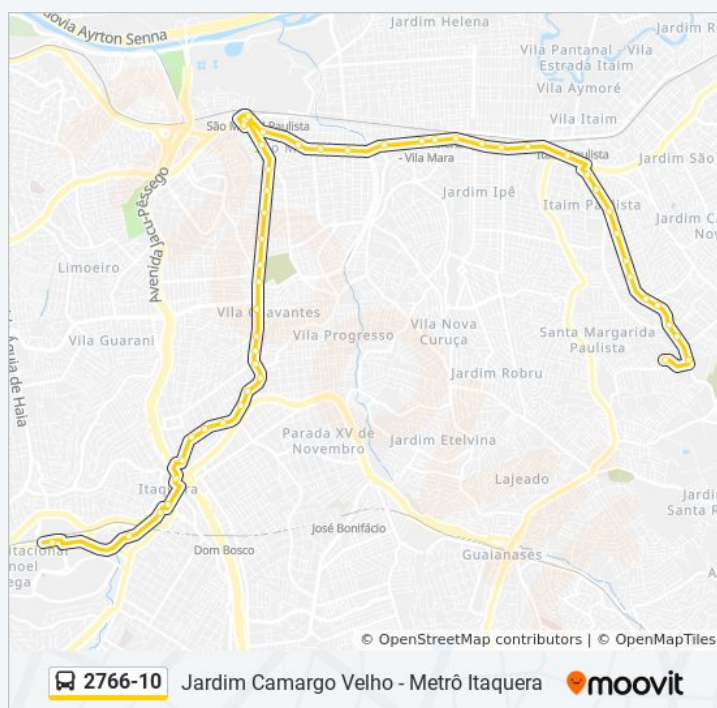

Av. Pires do Rio, 363

Av. Pires do Rio, 1

Av. Nordeste, 265

Av. Nordeste, 43

Parada 1 - João Augusto Morais

Av. Mal. Tito, 1206

Av. Mal. Tito, 1453

Avenida Marechal Tito 2080

Av. Mal. Tito, 3333

A / Número Avenida Marechal Tito

Av. Mal. Tito, 2613

Av. Mal. Tito, 2504

Av. Mal. Tito

Av. Mal. Tito, 1453

Av. Mal. Tito, 911

Parada 1 - Luís Picolo

R. Beraldo Marcondes, 128

Praça Padre Aleixo Monteiro Mafra 135

Praça Padre Aleixo Monteiro Mafra 17

Av. Nordestina, 128

Av. Pires do Rio, 138

Avenida Pires do Rio 406

Av. Pires do Rio, 720

Tabela de horários sentido Metrô Itaquera

Sentido: Metrô Itaquera

Paradas: 51

Duração da viagem: 72 min

Resumo da linha:

Av. Pires do Rio, 1074

Avenida Pires do Rio

Av. Pires do Rio, 1938

Av. Pires do Rio, 1948