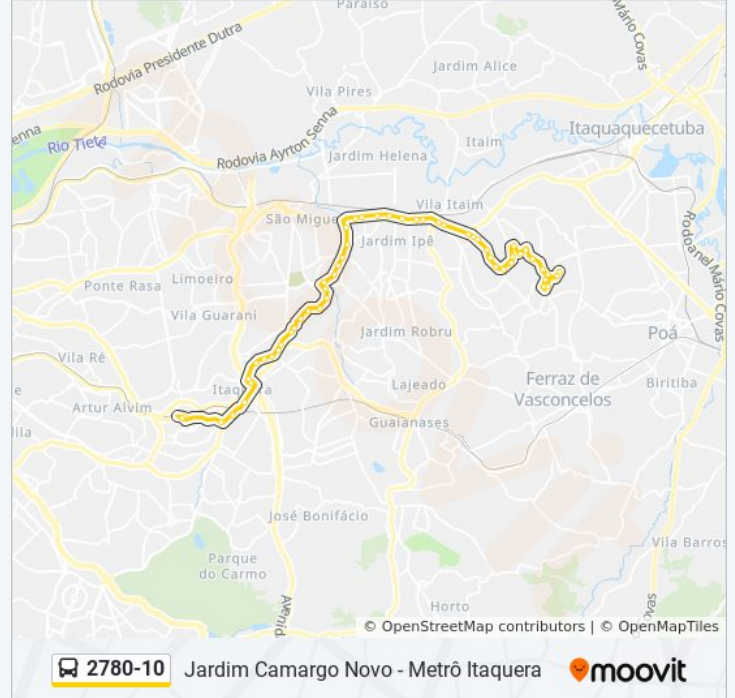

Av. Dep. Dr. Jose Aristodemos Pinotti

Av. Dep. Dr. Jose Aristodemos Pinotti, 104

Av. Dep. Dr. Jose Aristodemos Pinotti, 283

Av. Dep. Dr. Jose Aristodemos Pinotti, 122

Avenida Marechal Tito 2080

Av. Marechal Tito, 2250

Av. Mal. Tito, 2724

Avenida Marechal Tito 3012

Avenida Marechal Tito 3340

Av. Mal. Tito, 3738

Av. Mal. Tito, 3762

Av. Marechal Tito, 4176

Parada 2 - Carlos de Assis Figueiredo

Avenida Barão de Alagoas 406

Av. Br. de Alagoas, 480

Avenida Barão de Alagoas, 750

R. Itajuibe, 670

R. Itajuibe, 716

Rua Itajuíbe 905 A

Rua Itajuíbe 1180

Av. Bandeira dos Cataguases, 19a

R. Bandeira dos Cataguazes, 209

R. Bandeira dos Cataguazes, 1012

Avenida Tomé Dias Laço 185

R. Jacareana, 32

R. Felizardo Ribeiro Lisboa, 38

R. Felizardo Ribeiro Lisboa, 188

R. Pe. Virgílio Campello, 20

R. Pe. Virgílio Campello, 86

Rua Padre Virgílio Campêlo 161

R. Pe. Virgílio Campello, 314

Rua Chuva Na Montanha 210-258

R. Chuva Na Montanha