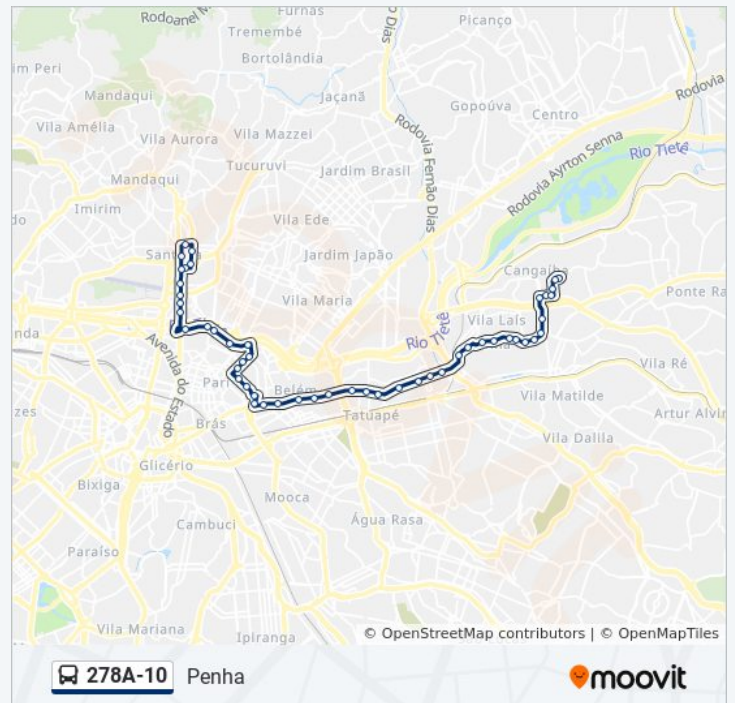

R. Júlio Cesar da Silva, 72

Parada 1/2/3 - Júlio César da Silva

Avenida Celso Garcia 1324

Parada 1/2/3 - Martim Afonso

Avenida Celso Garcia

Parada 1/2/3 - Bombeiros

### Horários da linha de ônibus 278A-10

Tabela de horários sentido Penha

Domingo	00:45 - 23:50
Segunda-feira	00:45 - 23:45
Terça-feira	00:45 - 23:45
Quarta-feira	00:45 - 23:45
Quinta-feira	00:45 - 23:45
Sexta-feira	00:45 - 23:45
Sábado	00:45 - 23:35

### Informações da linha de ônibus 278A-10

**Sentido:** Penha

**Paradas:** 50

**Duração da viagem:** 79 min

**Resumo da linha:**

Av. Celso Garcia 3342

Parada 1/2/3 - Tuiuti

Parada 1/2/3 - Biblioteca

Parada 2 - Hosp. Municipal Tatuapé

Parada 1/2/3 - Hospital Cristo Rei

Parada 1/2/3 - Antônio de Barros

Parada 1/2/3 - Retiro

R. Comendador Cantinho 175

Parada 1/3 - Praça Oito de Setembro

Parada 1/3 - Praça Dona Micaela Vieira