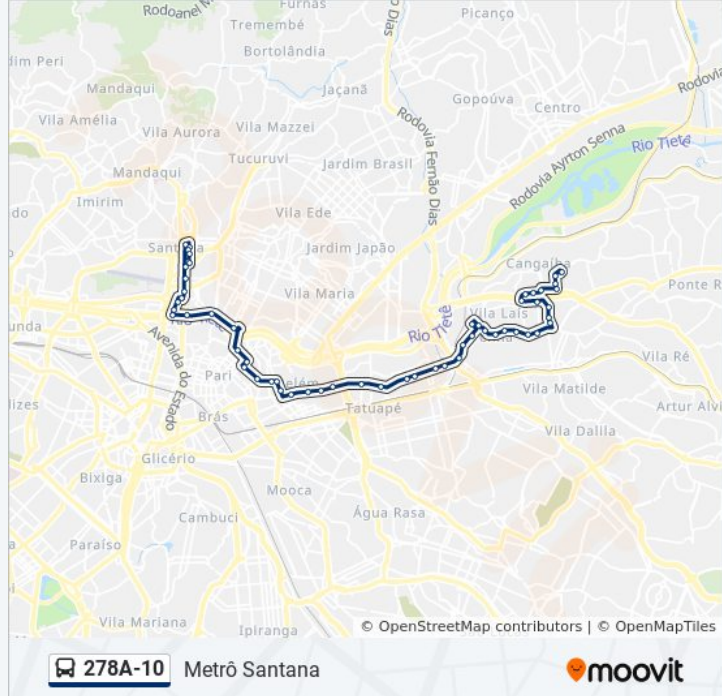

Av. Pedroso da Silveira, 388

Av. Morvan Dias de Figueiredo

Av. Morvan Dias de Figueiredo

Av. Morvan Dias de Figueiredo - Terminal Tietê

Avenida Morvan Dias de Figueiredo

R. Voluntários da Pátria, 410

R. Voluntários da Pátria 596

Rua Padre Ildefonso 68

Av. Cruzeiro do Sul, 2092

Av. Cruzeiro Do Sul, 2424

Av. Cruzeiro do Sul, 2762

Av. Cruzeiro do Sul 3358

R. Ezequiel Freire, 489

Terminal Metrô Santana

R. Ezequiel Freire, 77

### Sentido: Penha

50 pontos

[VER OS HORÁRIOS DA LINHA](#)

R. Alferes Magalhães, 258

R. Dr. Zuquim, 106

Rua Doutor Zuquim 468

R. Olavo Egídio, 163

Parada 1