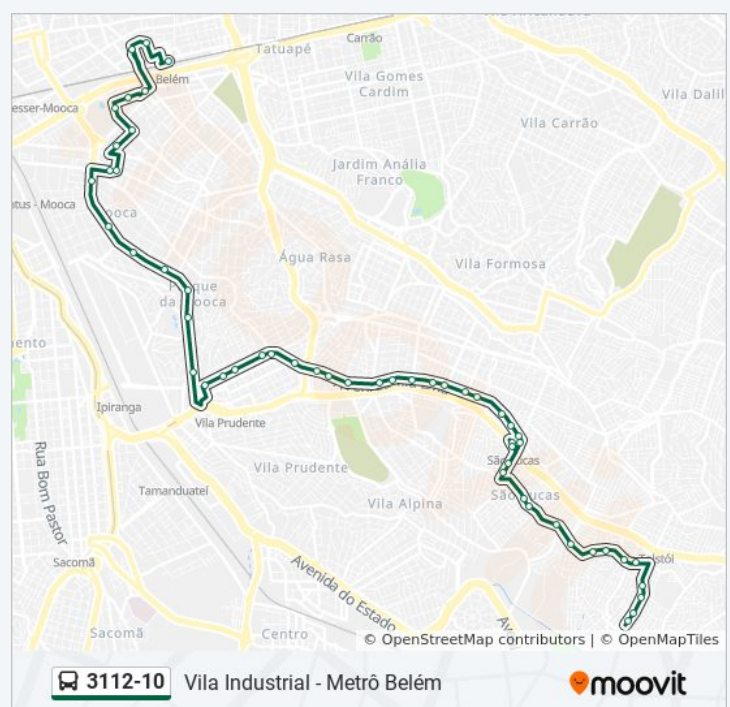

### Informações da linha de ônibus 3112-10

**Sentido:** VI. Industrial

**Paradas:** 51

**Duração da viagem:** 69 min

**Resumo da linha:**

Av. Vila Ema, 1490

Av. Vila Ema, 1668

Av. Vila Ema, 1950