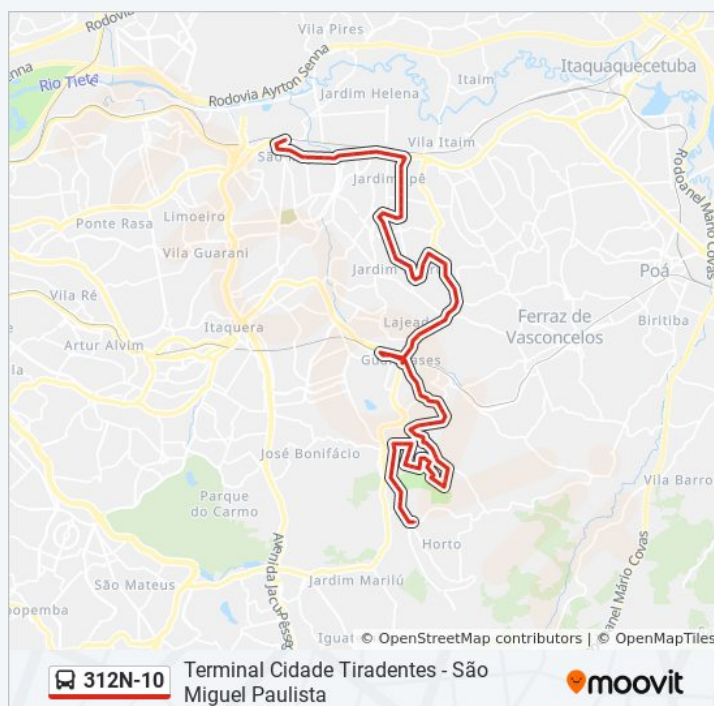

Sentido: Term. Cid. Tiradentes

84 pontos

[VER OS HORÁRIOS DA LINHA](#)

R. Salvador de Medeiros, 288

R. Salvador de Medeiros

Avenida Marechal Tito

Parada 2 - Pedro Soares de Andrade

Av. Mal. Tito, 1206

Av. Mal. Tito, 1453

Avenida Marechal Tito 2080

Av. Marechal Tito, 2250

Av. Mal. Tito, 2724

Avenida Marechal Tito 3012

Avenida Marechal Tito 3340

R. Agostinho da Silva Monteiro, 3

R. Aricanga, 26

R. Aricanga, 270

R. Aricanga, 410

R. Aricanga, 676

R. Aricanga, 938

R. Aricanga, 1232

R. Aricanga, 2073

R. Melchiades Neres de Campos, 429

R. Melchiades Neres de Campos, 277

R. Melchiades Neres de Campos, 10

Av. Fernando Figueiredo Lins, 1412

Av. João Batista Santiago, 128

Av. João Batista Santiago, 364

Av. João Batista Santiago, 608

Av. João Batista Santiago, 1088

R. Severino José Fernandes, 1899

R. Romualdo de Souza Brito, 216

Horários da linha de ônibus 312N-10

Tabela de horários sentido Term. Cid. Tiradentes

Domingo	00:20 - 23:45
Segunda-feira	00:15 - 23:55
Terça-feira	00:20 - 23:55
Quarta-feira	00:20 - 23:55
Quinta-feira	00:20 - 23:55
Sexta-feira	00:20 - 23:55
Sábado	00:20 - 23:50

Informações da linha de ônibus 312N-10

Sentido: Term. Cid. Tiradentes

Paradas: 84

Duração da viagem: 110 min

Resumo da linha: